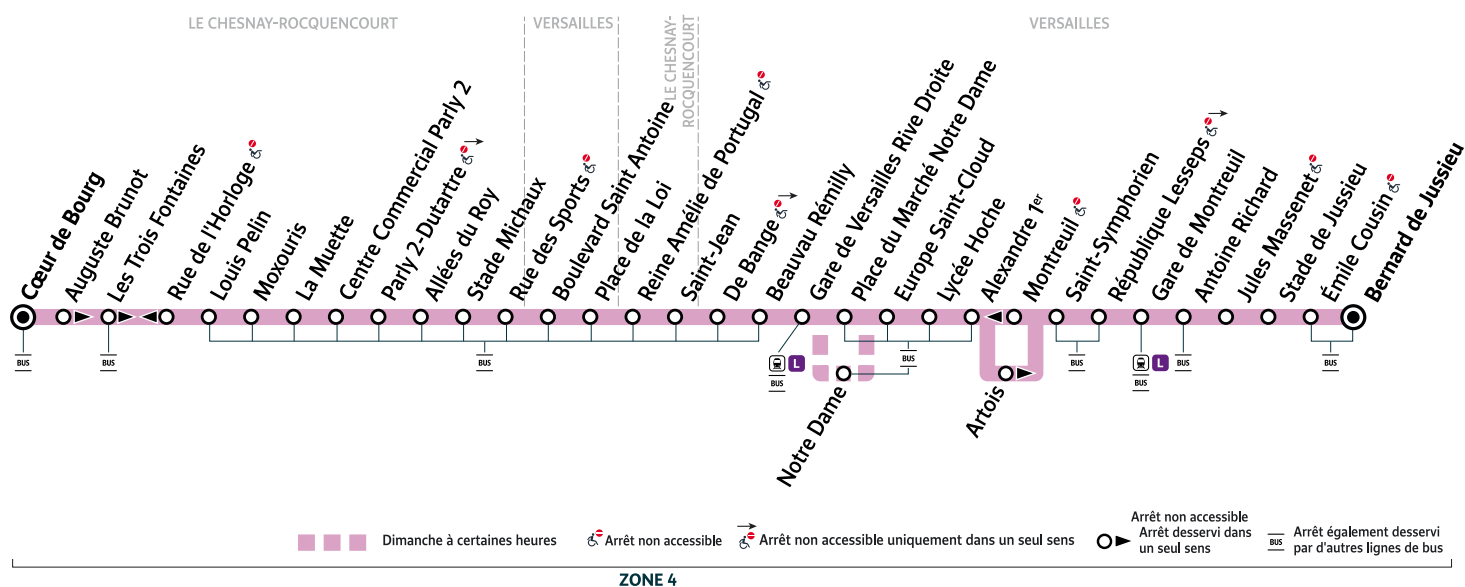

Horaires valables à compter du lundi 24 août 2020

Du lundi au vendredi, y compris pendant les petites vacances scolaires

LE CHESNAY-ROCQUENCOURT	Cœur de Bourg	5:35	5:50	6:05	6:20	6:35	6:50	7:02	7:13	7:22	7:31	7:44	7:56	8:07	8:20	8:36	8:52
	Louis Pelin	5:39	5:54	6:09	6:24	6:39	6:56	7:09	7:20	7:29	7:39	7:52	8:04	8:15	8:28	8:44	8:58
	Centre Commercial Parly 2	5:42	5:57	6:12	6:27	6:42	6:59	7:12	7:23	7:32	7:43	7:56	8:08	8:19	8:32	8:48	9:02
	Rue des Sports	5:46	6:01	6:16	6:32	6:47	7:04	7:17	7:28	7:37	7:48	8:01	8:13	8:24	8:37	8:53	9:07
VERSAILLES	Place de la Loi	5:48	6:03	6:18	6:35	6:50	7:07	7:21	7:32	7:41	7:52	8:05	8:17	8:28	8:41	8:56	9:10
	Saint-Jean	5:50	6:05	6:20	6:37	6:52	7:09	7:23	7:34	7:43	7:54	8:08	8:20	8:31	8:44	8:59	9:12
	Gare de Versailles Rive Droite	5:52	6:07	6:22	6:39	6:54	7:12	7:26	7:38	7:47	7:58	8:12	8:24	8:35	8:48	9:03	9:16
	Europe Saint-Cloud	5:56	6:11	6:26	6:43	6:58	7:16	7:30	7:42	7:51	8:02	8:16	8:28	8:39	8:52	9:07	9:20
	Saint-Symphorien	6:00	6:15	6:30	6:47	7:02	7:20	7:34	7:49	7:58	8:09	8:23	8:35	8:46	8:59	9:14	9:27
	Gare de Montreuil	6:02	6:17	6:32	6:49	7:04	7:22	7:36	7:51	8:00	8:11	8:25	8:37	8:48	9:01	9:16	9:29
Bernard de Jussieu	6:05	6:20	6:35	6:52	7:07	7:25	7:39	7:55	8:04	8:15	8:29	8:41	8:52	9:05	9:20	9:33	

i Bon à savoir

- Pas de service le samedi 1er mai 2021.
 - Ces horaires sont donnés à titre indicatif et les conducteurs Phébus s'efforcent de les respecter. Toutefois, les aléas de la circulation peuvent retarder l'heure de passage indiquée.
- Faites signe au conducteur pour obtenir l'arrêt de votre bus.