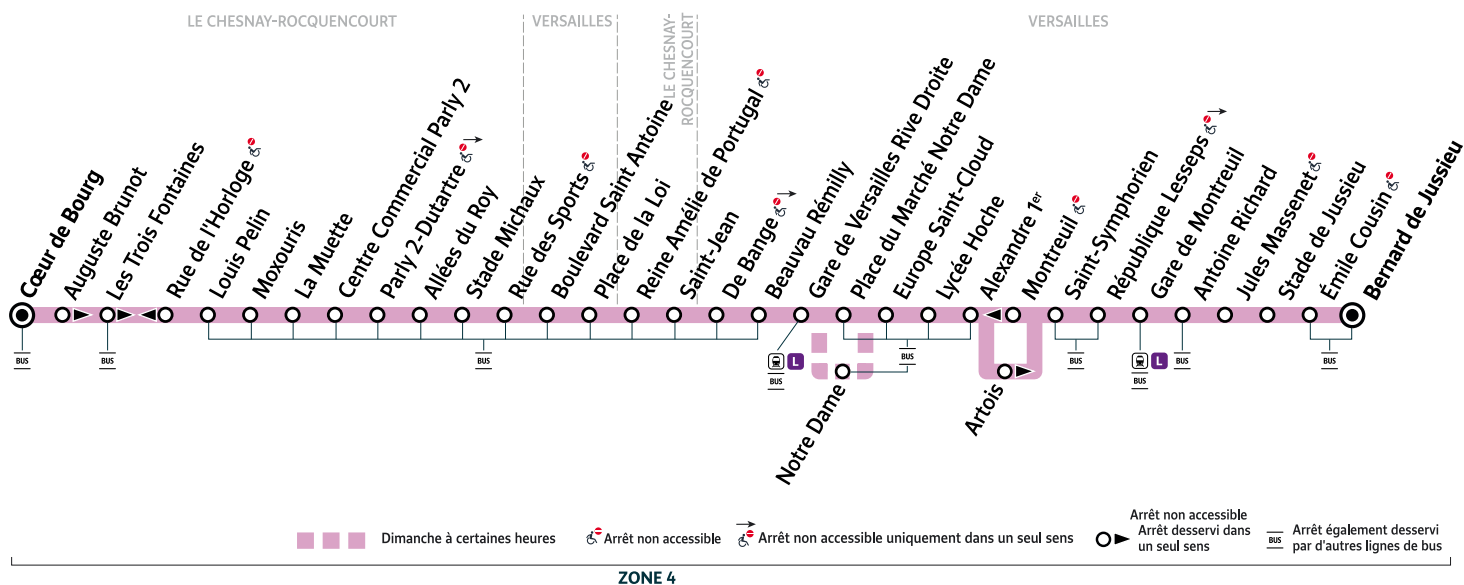

Horaires valables à compter du lundi 24 août 2020

ZONE 4

**Du lundi au vendredi, y compris pendant les petites vacances scolaires**

VERSAILLES	Bernard de Jussieu	5:40	5:55	6:10	6:25	6:40	6:55	7:06	7:17	7:28	7:39	7:50	8:02	8:14	8:26	8:38	8:52
	Gare de Montreuil	5:44	5:59	6:14	6:29	6:44	6:59	7:10	7:21	7:33	7:44	7:55	8:07	8:19	8:31	8:43	8:57
	Saint-Symphorien	5:46	6:01	6:16	6:31	6:47	7:02	7:14	7:25	7:37	7:48	7:59	8:11	8:23	8:35	8:47	9:01
	Europe Saint-Cloud	5:51	6:06	6:21	6:36	6:52	7:07	7:19	7:31	7:44	7:55	8:06	8:18	8:30	8:42	8:54	9:08
	Gare de Versailles Rive Droite	5:54	6:09	6:24	6:39	6:55	7:10	7:22	7:34	7:47	7:58	8:09	8:21	8:33	8:45	8:57	9:11
	Saint-Jean	5:56	6:11	6:27	6:42	6:58	7:13	7:25	7:38	7:51	8:02	8:13	8:25	8:37	8:49	9:01	9:15
	Place de la Loi	5:58	6:13	6:29	6:44	7:00	7:15	7:27	7:41	7:54	8:05	8:16	8:28	8:40	8:52	9:04	9:18
LE CHESNAY-ROCQUENCOURT	Rue des Sports	6:00	6:15	6:31	6:46	7:02	7:17	7:29	7:43	7:56	8:07	8:19	8:31	8:43	8:55	9:07	9:21
	Centre Commercial Parly 2	6:04	6:19	6:35	6:50	7:06	7:21	7:33	7:47	8:00	8:11	8:24	8:36	8:48	9:00	9:12	9:26
	Louis Pelin	6:06	6:21	6:37	6:52	7:08	7:24	7:36	7:50	8:03	8:14	8:27	8:39	8:51	9:03	9:15	9:28
	Cœur de Bourg	6:08	6:23	6:39	6:54	7:10	7:26	7:38	7:52	8:05	8:16	8:29	8:41	8:53	9:05	9:17	9:31

**i Bon à savoir**

- Pas de service le samedi 1er mai 2021.
  - Ces horaires sont donnés à titre indicatif et les conducteurs Phébus s'efforcent de les respecter. Toutefois, les aléas de la circulation peuvent retarder l'heure de passage indiquée.
- Faites signe au conducteur pour obtenir l'arrêt de votre bus.