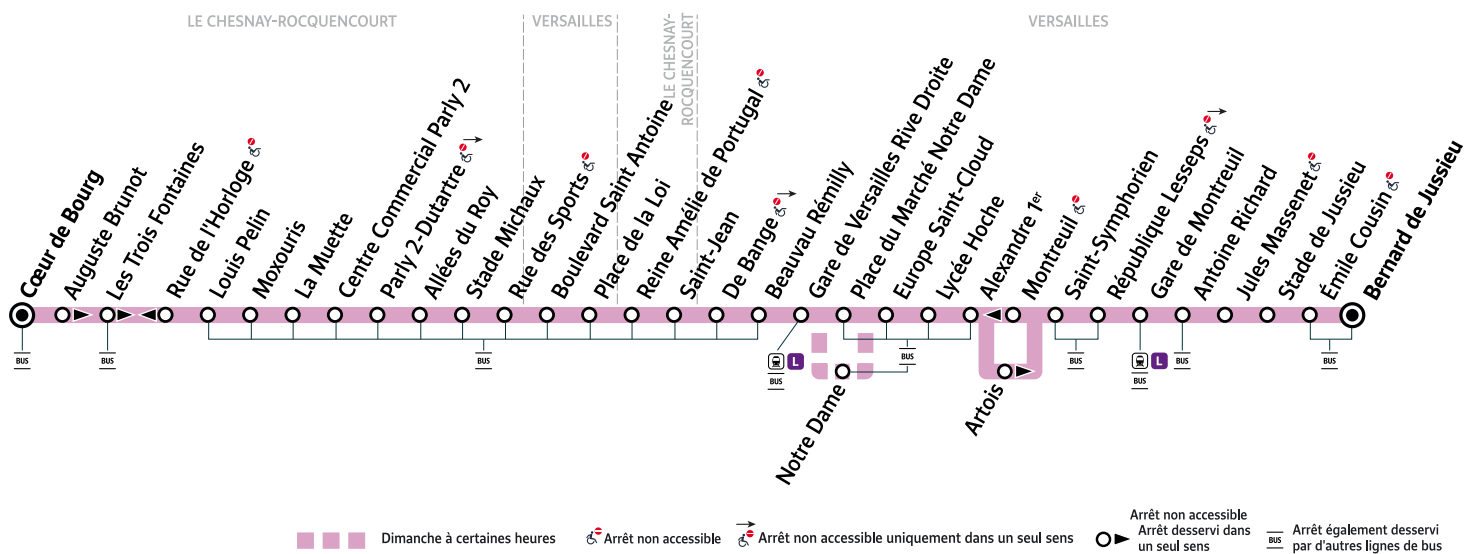

Horaires valables à compter du lundi 24 août 2020

■ ■ ■ Dimanche à certaines heures
Arrêt non accessible
Arrêt non accessible uniquement dans un seul sens
Arrêt non accessible Arrêt desservi dans un seul sens
Arrêt également desservi par d'autres lignes de bus

ZONE 4

Samedi

LE CHESNAY-ROCQUENCOURT	Cœur de Bourg	5:45	6:05	6:25	6:45	7:05	7:25	7:45	8:05	8:25	8:45	9:05	9:25	9:45	10:00	10:15
	Louis Pelin	5:49	6:09	6:29	6:49	7:09	7:29	7:49	8:09	8:29	8:50	9:10	9:30	9:50	10:05	10:20
	Centre Commercial Parly 2	5:52	6:12	6:32	6:52	7:12	7:32	7:52	8:12	8:32	8:53	9:13	9:34	9:54	10:09	10:24
	Rue des Sports	5:56	6:16	6:36	6:56	7:16	7:37	7:57	8:17	8:37	8:58	9:17	9:38	9:58	10:13	10:28
VERSAILLES	Place de la Loi	5:58	6:18	6:39	6:59	7:19	7:40	8:00	8:20	8:40	9:01	9:20	9:41	10:01	10:16	10:31
	Saint-Jean	6:00	6:20	6:41	7:01	7:21	7:42	8:02	8:22	8:42	9:03	9:22	9:44	10:04	10:19	10:34
	Gare de Versailles Rive Droite	6:03	6:23	6:45	7:05	7:25	7:46	8:06	8:26	8:46	9:07	9:26	9:48	10:08	10:23	10:38
	Europe Saint-Cloud	6:06	6:26	6:47	7:07	7:27	7:49	8:09	8:29	8:49	9:10	9:29	9:52	10:12	10:27	10:42
	Saint-Symphorien	6:11	6:31	6:53	7:13	7:33	7:54	8:14	8:34	8:54	9:16	9:35	9:58	10:18	10:33	10:48
	Gare de Montreuil	6:12	6:32	6:54	7:14	7:35	7:56	8:16	8:36	8:56	9:18	9:37	10:00	10:20	10:35	10:50
Bernard de Jussieu	6:15	6:35	6:57	7:17	7:38	7:59	8:19	8:39	8:59	9:21	9:41	10:04	10:24	10:39	10:54	
LE CHESNAY-ROCQUENCOURT	Cœur de Bourg	10:30	10:45	11:00	11:15	11:30	11:45	12:00	12:15	12:30	12:45	13:00	13:15	13:30	13:45	14:00
	Louis Pelin	10:35	10:50	11:05	11:20	11:35	11:50	12:05	12:20	12:34	12:49	13:04	13:19	13:34	13:49	14:05
	Centre Commercial Parly 2	10:39	10:54	11:09	11:23	11:38	11:53	12:08	12:23	12:38	12:53	13:08	13:23	13:38	13:53	14:09
	Rue des Sports	10:43	10:58	11:13	11:28	11:43	11:58	12:13	12:28	12:43	12:58	13:13	13:28	13:43	13:57	14:13
VERSAILLES	Place de la Loi	10:46	11:01	11:16	11:31	11:46	12:01	12:16	12:31	12:46	13:01	13:16	13:31	13:46	14:00	14:16
	Saint-Jean	10:49	11:04	11:19	11:34	11:48	12:03	12:18	12:33	12:48	13:03	13:18	13:33	13:48	14:03	14:19
	Gare de Versailles Rive Droite	10:53	11:08	11:23	11:38	11:52	12:07	12:22	12:36	12:51	13:06	13:21	13:36	13:51	14:07	14:23
	Europe Saint-Cloud	10:57	11:12	11:27	11:42	11:57	12:12	12:27	12:41	12:56	13:11	13:26	13:41	13:55	14:11	14:27
	Saint-Symphorien	11:03	11:20	11:35	11:50	12:05	12:20	12:34	12:47	13:02	13:17	13:32	13:47	14:01	14:17	14:33
	Gare de Montreuil	11:05	11:22	11:37	11:52	12:07	12:22	12:36	12:49	13:04	13:19	13:34	13:49	14:03	14:19	14:35
Bernard de Jussieu	11:09	11:26	11:41	11:56	12:11	12:26	12:40	12:53	13:08	13:23	13:38	13:53	14:07	14:23	14:39	

Bon à savoir

1. Pas de service le samedi 1er mai 2021.
   - Ces horaires sont donnés à titre indicatif et les conducteurs Phébus s'efforcent de les respecter. Toutefois, les aléas de la circulation peuvent retarder l'heure de passage indiquée.
2. Faites signe au conducteur pour obtenir l'arrêt de votre bus.

**Contact
PHEBUS**

01 39 20 16 20
Phebus.tm.fr

Phébus - Keolis Versailles
12, avenue du Général de Gaulle
BP 146 - 78001 Versailles