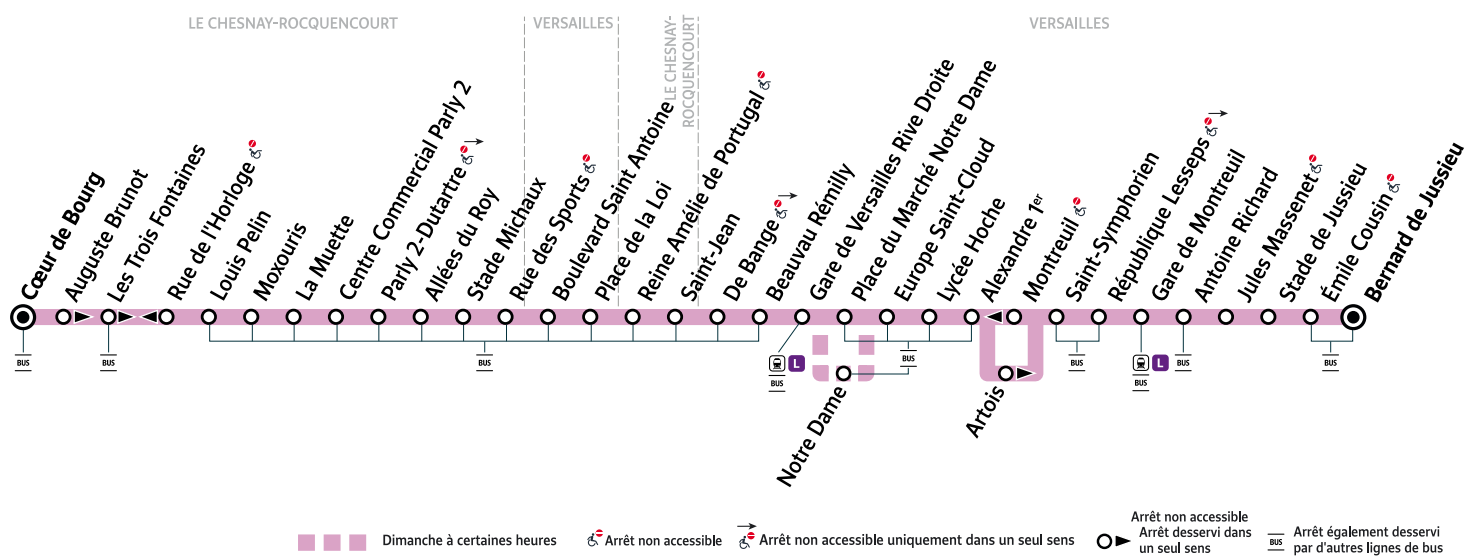

Horaires valables à compter du lundi 24 août 2020

ZONE 4

**Samedi**

VERSAILLES	Bernard de Jussieu	5:45	6:05	6:25	6:45	7:05	7:25	7:45	8:05	8:25	8:45	9:05	9:25	9:41	9:55	10:10	10:25
	Gare de Montreuil	5:48	6:09	6:29	6:49	7:09	7:29	7:49	8:09	8:29	8:49	9:09	9:29	9:45	9:59	10:15	10:30
	Saint-Symphorien	5:50	6:11	6:31	6:51	7:11	7:31	7:52	8:12	8:32	8:52	9:12	9:32	9:49	10:03	10:19	10:34
	Europe Saint-Cloud	5:55	6:16	6:36	6:56	7:16	7:36	7:58	8:18	8:38	8:58	9:18	9:39	9:56	10:10	10:26	10:40
	Gare de Versailles Rive Droite	5:57	6:18	6:38	6:58	7:18	7:38	8:01	8:21	8:41	9:01	9:21	9:42	9:59	10:13	10:30	10:44
	Saint-Jean	6:00	6:21	6:41	7:01	7:21	7:41	8:04	8:24	8:44	9:05	9:25	9:46	10:03	10:17	10:33	10:47
	Place de la Loi	6:02	6:23	6:43	7:03	7:23	7:43	8:07	8:27	8:47	9:08	9:28	9:49	10:06	10:20	10:36	10:50
LE CHESNAY-ROCQUENCOURT	Rue des Sports	6:04	6:25	6:45	7:05	7:25	7:45	8:09	8:29	8:49	9:11	9:31	9:51	10:08	10:22	10:38	10:52
	Centre Commercial Parly 2	6:07	6:28	6:49	7:09	7:29	7:49	8:13	8:33	8:53	9:16	9:36	9:56	10:13	10:27	10:43	10:57
	Louis Pelin	6:09	6:30	6:51	7:12	7:32	7:51	8:15	8:35	8:56	9:19	9:39	9:59	10:16	10:29	10:45	10:59
	Cœur de Bourg	6:11	6:32	6:53	7:14	7:34	7:53	8:17	8:37	8:58	9:21	9:41	10:01	10:18	10:31	10:47	11:01
VERSAILLES	Bernard de Jussieu	10:40	10:55	11:10	11:25	11:40	11:55	12:10	12:25	12:40	12:55	13:10	13:25	13:40	13:55	14:10	14:25
	Gare de Montreuil	10:45	11:00	11:15	11:30	11:45	11:59	12:14	12:29	12:44	12:59	13:14	13:29	13:45	14:00	14:15	14:30
	Saint-Symphorien	10:49	11:04	11:19	11:34	11:49	12:02	12:17	12:32	12:48	13:03	13:18	13:33	13:48	14:03	14:18	14:33
	Europe Saint-Cloud	10:55	11:10	11:27	11:42	11:57	12:10	12:25	12:40	12:55	13:10	13:25	13:40	13:55	14:10	14:25	14:40
	Gare de Versailles Rive Droite	10:59	11:14	11:31	11:46	12:02	12:15	12:30	12:44	12:59	13:14	13:29	13:44	13:59	14:14	14:29	14:44
	Saint-Jean	11:02	11:17	11:34	11:49	12:05	12:18	12:33	12:47	13:02	13:17	13:32	13:47	14:02	14:17	14:32	14:47
	Place de la Loi	11:05	11:20	11:37	11:52	12:08	12:21	12:36	12:50	13:05	13:20	13:35	13:50	14:05	14:20	14:35	14:50
LE CHESNAY-ROCQUENCOURT	Rue des Sports	11:07	11:22	11:39	11:55	12:11	12:24	12:39	12:53	13:08	13:23	13:38	13:53	14:08	14:23	14:38	14:53
	Centre Commercial Parly 2	11:12	11:27	11:44	12:00	12:16	12:29	12:44	12:58	13:13	13:28	13:43	13:58	14:13	14:28	14:43	14:58
	Louis Pelin	11:15	11:30	11:46	12:02	12:18	12:31	12:46	13:00	13:15	13:30	13:45	14:00	14:15	14:30	14:45	15:00
	Cœur de Bourg	11:17	11:32	11:48	12:04	12:20	12:33	12:48	13:03	13:18	13:33	13:48	14:03	14:18	14:33	14:48	15:03