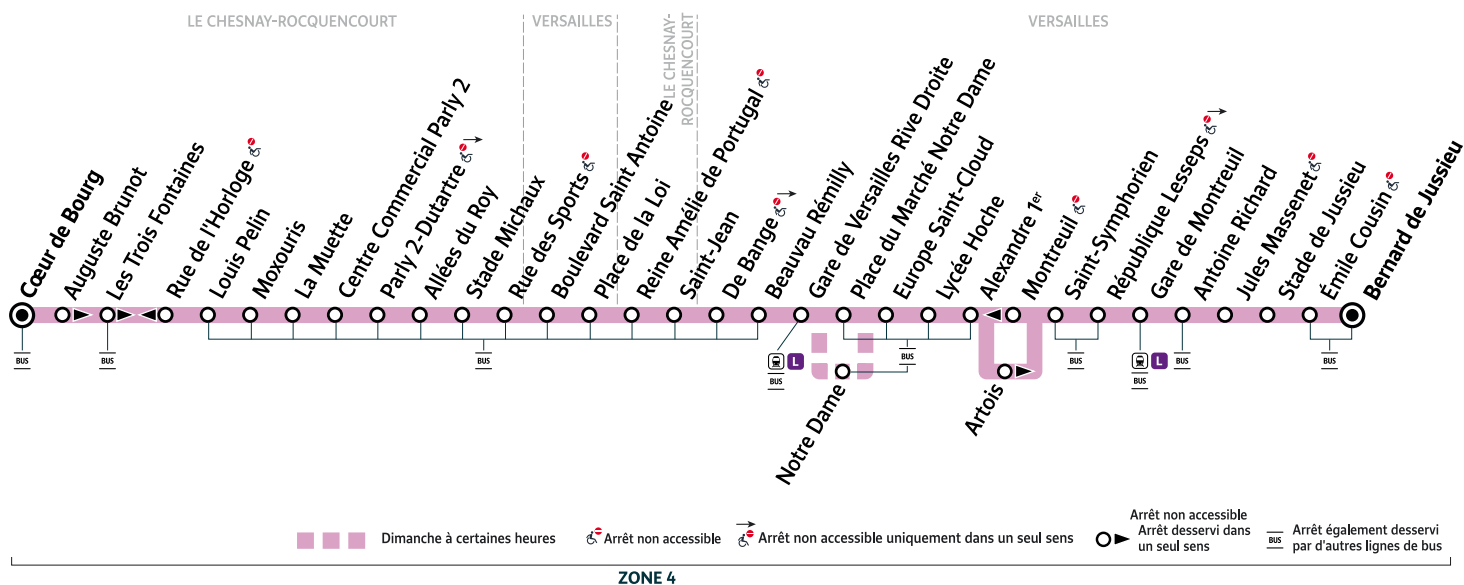

Horaires valables à compter du lundi 24 août 2020

ZONE 4

Dimanche et jours fériés - Pas de service le samedi 1er mai 2021

LE CHESNAY-ROCQUENCOURT	Coeur de Bourg	7:00	7:30	8:00	8:30	9:00	9:30	10:00	10:30	11:00	11:30	12:00	12:30	13:00	13:30	14:00	14:30
	Louis Pelin	7:04	7:34	8:04	8:35	9:05	9:35	10:04	10:34	11:04	11:34	12:04	12:34	13:04	13:34	14:04	14:34
	Centre Commercial Parly 2	7:07	7:37	8:07	8:38	9:08	9:38	10:07	10:37	11:07	11:37	12:07	12:37	13:07	13:37	14:07	14:37
	Rue des Sports	7:10	7:41	8:11	8:42	9:12	9:42	10:11	10:41	11:12	11:42	12:12	12:42	13:11	13:41	14:11	14:42
VERSAILLES	Place de la Loi	7:12	7:43	8:13	8:44	9:14	9:44	10:14	10:44	11:15	11:45	12:15	12:45	13:14	13:44	14:14	14:45
	Saint-Jean	7:14	7:45	8:15	8:46	9:16	9:46	10:16	10:46	11:17	11:47	12:17	12:47	13:16	13:46	14:16	14:47
	Gare de Versailles Rive Droite	7:16	7:48	8:18	8:48	9:18	9:49	10:19	10:49	11:21	11:51	12:20	12:50	13:20	13:50	14:20	14:50
	Place du Marché Notre Dame																
	Notre Dame	7:19	7:52	8:22	8:52	9:22	9:53	10:23	10:53	11:26	11:56	12:25	12:55	13:24	13:54	14:24	14:54
	Europe Saint-Cloud	7:21	7:54	8:24	8:54	9:24	9:56	10:26	10:56	11:29	11:59	12:29	12:59	13:27	13:57	14:27	14:56
	Saint-Symphorien	7:24	7:57	8:29	8:59	9:29	10:02	10:32	11:02	11:36	12:06	12:36	13:06	13:33	14:03	14:33	15:01
	Gare de Montreuil	7:25	7:58	8:30	9:00	9:31	10:04	10:34	11:04	11:38	12:08	12:38	13:08	13:35	14:05	14:35	15:03
	Bernard de Jussieu	7:28	8:01	8:33	9:03	9:34	10:07	10:37	11:07	11:41	12:11	12:41	13:11	13:38	14:08	14:38	15:06

i Bon à savoir

- Pas de service le samedi 1er mai 2021.
 - Ces horaires sont donnés à titre indicatif et les conducteurs Phébus s'efforcent de les respecter. Toutefois, les aléas de la circulation peuvent retarder l'heure de passage indiquée.
- Faites signe au conducteur pour obtenir l'arrêt de votre bus.