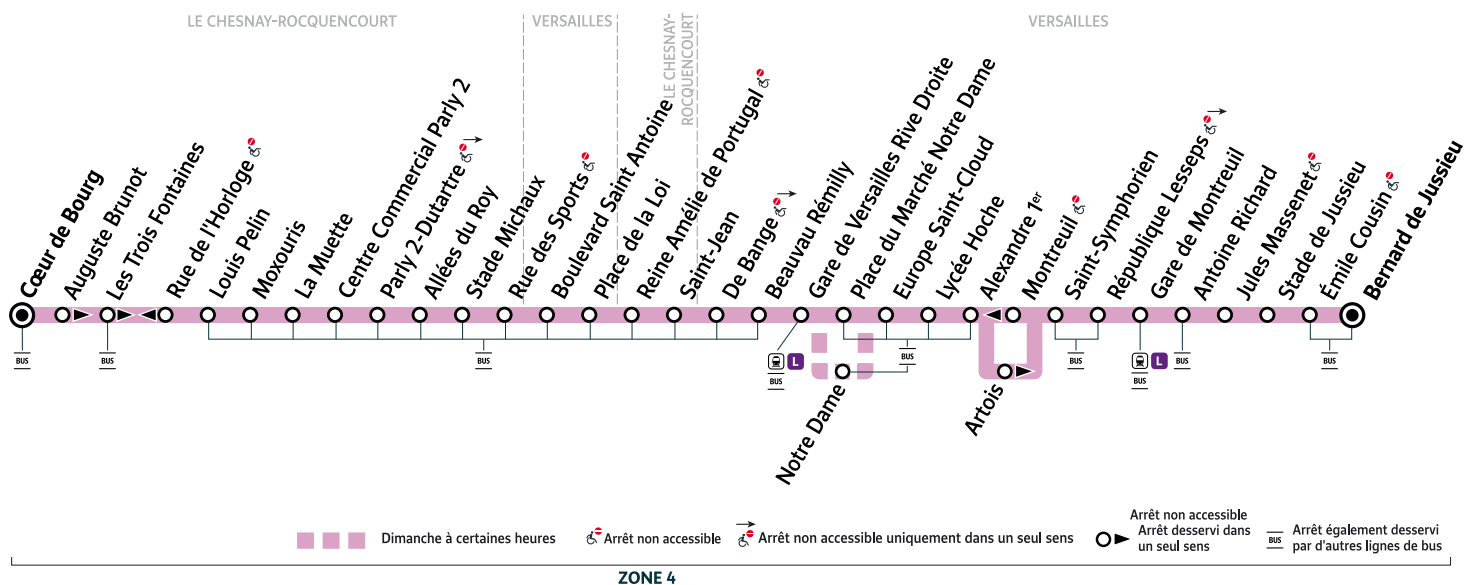

Horaires valables à compter du lundi 24 août 2020

Dimanche et jours fériés - Pas de service le samedi 1er mai 2021

VERSAILLES	Bernard de Jussieu	6:45	7:15	7:45	8:15	8:45	9:15	9:45	10:15	10:45	11:15	11:45	12:15	12:45	13:15	13:45	14:15	
	Gare de Montreuil	6:48	7:18	7:49	8:19	8:49	9:19	9:49	10:20	10:49	11:19	11:49	12:19	12:49	13:19	13:49	14:19	
	Saint-Symphorien	6:50	7:20	7:52	8:22	8:52	9:22	9:52	10:23	10:52	11:22	11:52	12:22	12:52	13:22	13:52	14:22	
	Europe Saint-Cloud	6:55	7:25	7:58	8:28	8:58	9:28	9:58	10:29	10:58	11:28	11:58	12:28	12:57	13:27	13:57	14:27	
	Notre Dame	6:57	7:27	8:00	8:30	9:00	9:30	10:00	10:32	11:01	11:31	12:01	12:31	12:59	13:29	13:59	14:29	
	Place du Marché Notre Dame	|	|	|	|	|	|	|	|	|	|	|	|	|	|	|	|	|
	Gare de Versailles Rive Droite	7:00	7:30	8:03	8:33	9:03	9:33	10:03	10:36	11:07	11:37	12:07	12:37	13:03	13:33	14:03	14:33	
	Saint-Jean	7:02	7:32	8:05	8:35	9:05	9:36	10:06	10:39	11:10	11:40	12:10	12:40	13:06	13:36	14:06	14:36	
	Place de la Loi	7:04	7:34	8:07	8:37	9:07	9:39	10:09	10:42	11:13	11:43	12:13	12:43	13:09	13:39	14:09	14:39	
	LE CHESNAY-ROCQUENCOURT	Rue des Sports	7:06	7:36	8:09	8:39	9:09	9:41	10:11	10:44	11:15	11:45	12:15	12:45	13:11	13:41	14:11	14:41
Centre Commercial Parly 2	7:10	7:40	8:14	8:44	9:14	9:46	10:16	10:48	11:19	11:49	12:19	12:49	13:15	13:45	14:15	14:45		
Louis Pelin	7:12	7:43	8:17	8:47	9:17	9:49	10:19	10:51	11:22	11:52	12:22	12:52	13:19	13:49	14:19	14:49		
Coeur de Bourg	7:14	7:45	8:19	8:49	9:19	9:51	10:21	10:53	11:24	11:54	12:24	12:54	13:21	13:51	14:21	14:51		

i Bon à savoir

1. Pas de service le samedi 1er mai 2021.
   - Ces horaires sont donnés à titre indicatif et les conducteurs Phébus s'efforcent de les respecter. Toutefois, les aléas de la circulation peuvent retarder l'heure de passage indiquée.
2. Faites signe au conducteur pour obtenir l'arrêt de votre bus.

Contact
PHEBUS

01 39 20 16 20
Phebus.tm.fr

Phébus - Keolis Versailles
12, avenue du Général de Gaulle
BP 146 - 78001 Versailles

pour