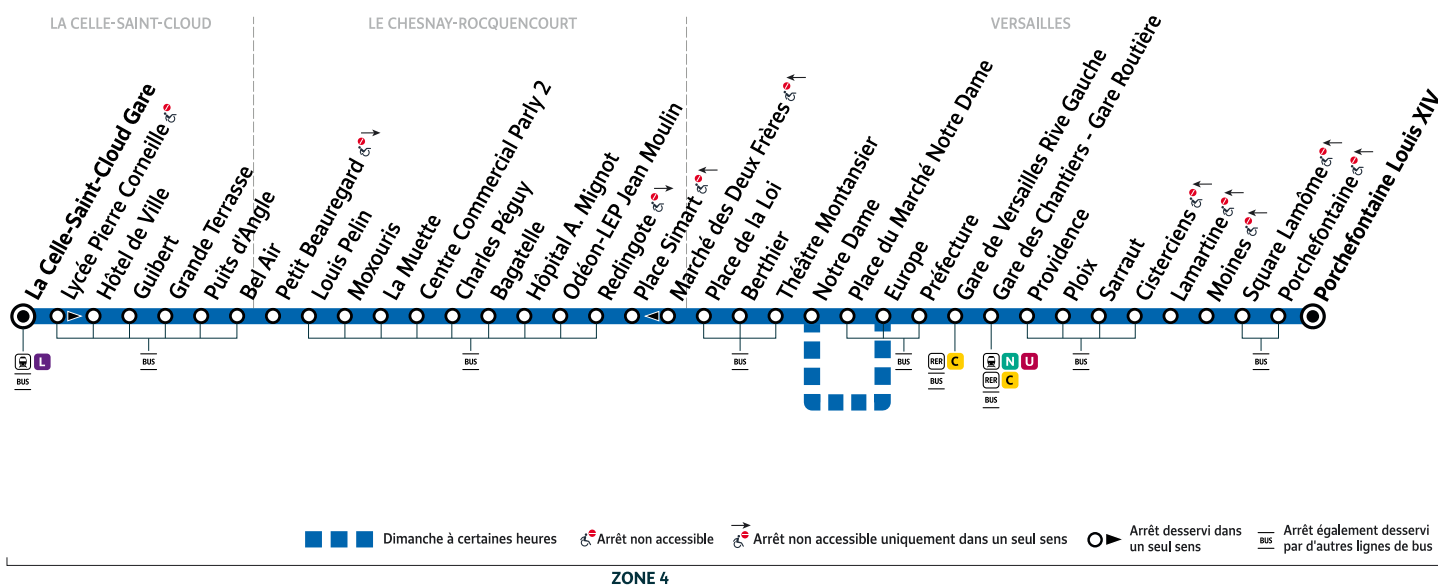

Horaires valables à compter du lundi 24 août 2020

**Du lundi au vendredi en période scolaire**

VERSAILLES	Porchefontaine Louis XIV	5:30	5:45	6:00	6:15	6:30	6:41	6:47	6:54	7:01	7:06	7:13	7:18	7:22	7:28	7:34	7:40	7:47
	Gare des Chantiers - Gare Routière	5:40	5:55	6:10	6:25	6:40	6:53	6:59	7:06	7:13	7:18	7:25	7:31	7:37	7:43	7:50	7:56	8:03
	Gare de Versailles Rive Gauche	5:42	5:57	6:12	6:27	6:43	6:56	7:04	7:11	7:18	7:23	7:30	7:36	7:42	7:48	7:55	8:01	8:08
	Europe	5:44	5:59	6:14	6:29	6:45	6:58	7:06	7:13	7:20	7:26	7:33	7:39	7:45	7:51	7:58	8:04	8:11
	Place de la Loi	5:50	6:05	6:20	6:35	6:51	7:04	7:12	7:19	7:26	7:32	7:39	7:45	7:52	7:58	8:05	8:11	8:18
LE CHESNAY-ROCQUENCOURT	Hôpital A. Mignot	5:54	6:09	6:24	6:39	6:57	7:10	7:18	7:25	7:32	7:38	7:45	7:51	7:58	8:04	8:11	8:17	8:24
	Centre Commercial Parly 2	5:57	6:12	6:27	6:42	7:00	7:13	7:21	7:28	7:35	7:41	7:48	7:54	8:01	8:07	8:14	8:20	8:27
	Louis Pelin	6:00	6:15	6:30	6:45	7:03	7:16	7:24	7:31	7:39	7:45	7:52	7:58	8:05	8:11	8:18	8:24	8:31
LA CELLE-SAINT-CLOUD	Puits d'Angle	6:03	6:18	6:33	6:49	7:08	7:21	7:29	7:36	7:44	7:52	7:59	8:05	8:12	8:18	8:25	8:31	8:38
	La Celle Saint-Cloud Gare	6:08	6:23	6:38	6:54	7:13	7:26	7:34	7:41	7:48	7:58	8:05	8:11	8:18	8:24	8:31	8:37	8:44
VERSAILLES	Porchefontaine Louis XIV	7:53	8:00	8:06	8:12	8:19	8:25	8:34	8:41	8:47	8:54	9:01	9:07	9:15	9:25	9:36	9:46	9:56
	Gare des Chantiers - Gare Routière	8:09	8:16	8:22	8:29	8:36	8:43	8:49	8:56	9:02	9:09	9:16	9:22	9:30	9:40	9:50	10:00	10:10
	Gare de Versailles Rive Gauche	8:14	8:21	8:27	8:34	8:41	8:48	8:54	9:01	9:07	9:14	9:21	9:27	9:35	9:45	9:55	10:05	10:15
	Europe	8:17	8:24	8:30	8:37	8:44	8:51	8:57	9:04	9:10	9:17	9:24	9:30	9:38	9:48	9:58	10:08	10:18
	Place de la Loi	8:24	8:31	8:37	8:44	8:50	8:57	9:03	9:10	9:16	9:23	9:30	9:38	9:46	9:56	10:06	10:16	10:26
LE CHESNAY-ROCQUENCOURT	Hôpital A. Mignot	8:30	8:37	8:43	8:50	8:56	9:03	9:09	9:16	9:22	9:29	9:35	9:43	9:51	10:01	10:11	10:21	10:31
	Centre Commercial Parly 2	8:33	8:40	8:46	8:53	8:59	9:06	9:12	9:19	9:25	9:32	9:38	9:46	9:54	10:04	10:14	10:24	10:34
	Louis Pelin	8:37	8:44	8:50	8:57	9:03	9:10	9:16	9:23	9:29	9:35	9:41	9:49	9:57	10:07	10:17	10:27	10:37
LA CELLE-SAINT-CLOUD	Puits d'Angle	8:44	8:51	8:56	9:03	9:09	9:16	9:22	9:29	9:35	9:40	9:46	9:54	10:02	10:12	10:22	10:32	10:42
	La Celle Saint-Cloud Gare	8:50	8:57	9:02	9:09	9:15	9:20	9:26	9:33	9:39	9:44	9:50	9:58	10:06	10:16	10:26	10:36	10:46