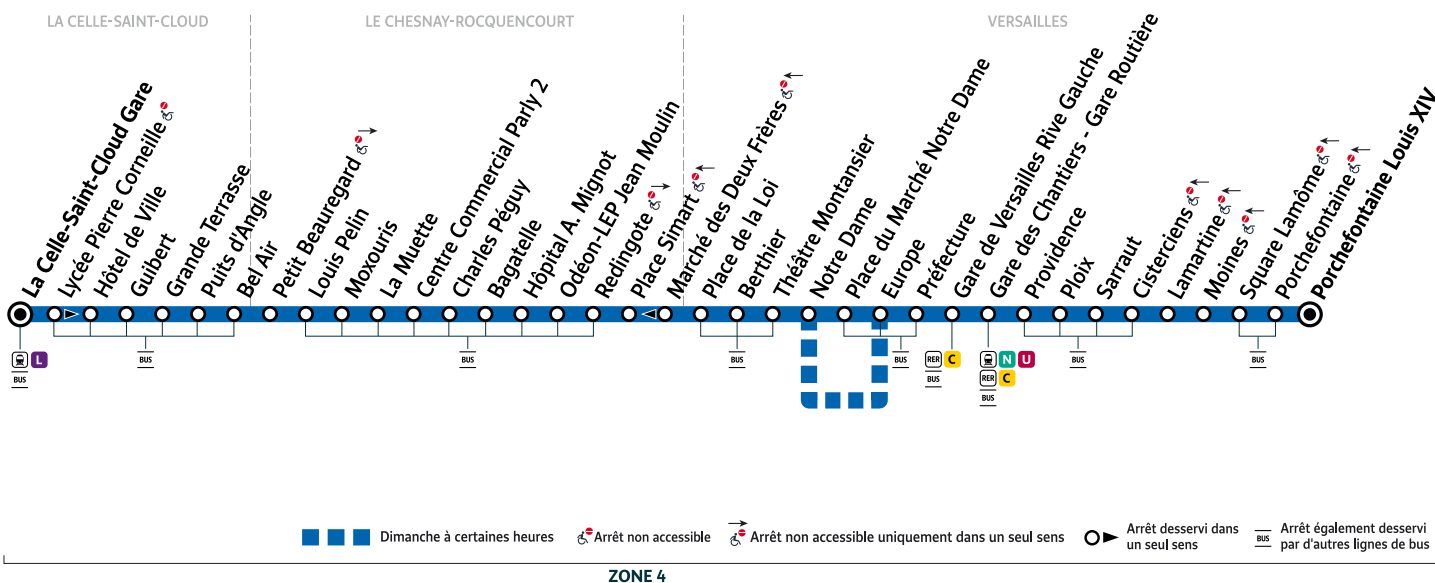

Horaires valables à compter du lundi 24 août 2020

ZONE 4

Du lundi au vendredi en période scolaire

LA CELLE-SAINT-CLOUD	La Celle Saint-Cloud Gare	5:35	5:50	6:05	6:20	6:35	6:44	6:52	6:59	7:05	7:11	7:17	7:23	7:27	7:32	7:37	7:42	7:48
	Puits d'Angle	5:39	5:55	6:10	6:25	6:40	6:49	6:57	7:04	7:10	7:16	7:22	7:28	7:32	7:37	7:42	7:48	7:54
LE CHESNAY-ROCQUENCOURT	Louis Pelin	5:42	5:58	6:13	6:28	6:44	6:53	7:01	7:08	7:14	7:20	7:26	7:32	7:36	7:41	7:46	7:52	7:58
	Centre Commercial Parly 2	5:44	6:00	6:15	6:30	6:47	6:56	7:04	7:11	7:17	7:23	7:29	7:35	7:39	7:45	7:50	7:56	8:02
	Hôpital A. Mignot	5:47	6:03	6:18	6:33	6:50	6:59	7:07	7:14	7:20	7:26	7:32	7:38	7:42	7:48	7:54	8:00	8:06
VERSAILLES	Place de la Loi	5:52	6:09	6:24	6:39	6:57	7:06	7:14	7:21	7:27	7:33	7:39	7:45	7:51	7:57	8:03	8:09	8:15
	Europe	5:58	6:15	6:31	6:46	7:04	7:13	7:21	7:28	7:34	7:40	7:47	7:53	8:00	8:06	8:12	8:18	8:24
	Gare de Versailles Rive Gauche	6:01	6:18	6:34	6:49	7:07	7:16	7:24	7:31	7:37	7:43	7:50	7:56	8:03	8:09	8:15	8:21	8:27
	Gare des Chantiers - Gare Routière	6:04	6:21	6:37	6:52	7:10	7:19	7:27	7:34	7:40	7:48	7:55	8:01	8:08	8:14	8:20	8:26	8:32
	Porchefontaine Louis XIV	6:12	6:29	6:45	7:02	7:20	7:29	7:38	7:45	7:53	8:01	8:08	8:14	8:21	8:27	8:33	8:39	8:45
LA CELLE-SAINT-CLOUD	La Celle Saint-Cloud Gare	7:53	7:59	8:02	8:08	8:14	8:23	8:29	8:35	8:44	8:50	8:58	9:07	9:17	9:26	9:36	9:46	9:56
	Puits d'Angle	8:00	8:06	8:11	8:17	8:23	8:31	8:37	8:43	8:50	8:56	9:04	9:13	9:23	9:32	9:42	9:52	10:02
LE CHESNAY-ROCQUENCOURT	Louis Pelin	8:04	8:10	8:17	8:23	8:29	8:37	8:43	8:49	8:55	9:01	9:07	9:16	9:26	9:35	9:45	9:55	10:05
	Centre Commercial Parly 2	8:08	8:14	8:21	8:27	8:33	8:41	8:47	8:53	8:59	9:05	9:11	9:20	9:30	9:39	9:49	9:59	10:09
	Hôpital A. Mignot	8:12	8:18	8:25	8:31	8:37	8:44	8:50	8:56	9:02	9:08	9:14	9:23	9:33	9:42	9:52	10:02	10:12
VERSAILLES	Place de la Loi	8:21	8:27	8:33	8:39	8:45	8:51	8:57	9:03	9:09	9:15	9:21	9:30	9:40	9:49	9:59	10:09	10:19
	Europe	8:30	8:36	8:42	8:48	8:54	9:00	9:07	9:12	9:18	9:24	9:30	9:39	9:49	9:58	10:08	10:18	10:28
	Gare de Versailles Rive Gauche	8:33	8:39	8:45	8:51	8:57	9:03	9:10	9:15	9:21	9:27	9:33	9:42	9:52	10:01	10:11	10:21	10:31
	Gare des Chantiers - Gare Routière	8:38	8:44	8:50	8:56	9:02	9:06	9:13	9:18	9:24	9:30	9:36	9:45	9:55	10:04	10:14	10:24	10:34
	Porchefontaine Louis XIV	8:50	8:56	9:02	9:08	9:13	9:17	9:24	9:29	9:35	9:41	9:47	9:56	10:06	10:15	10:25	10:35	10:45