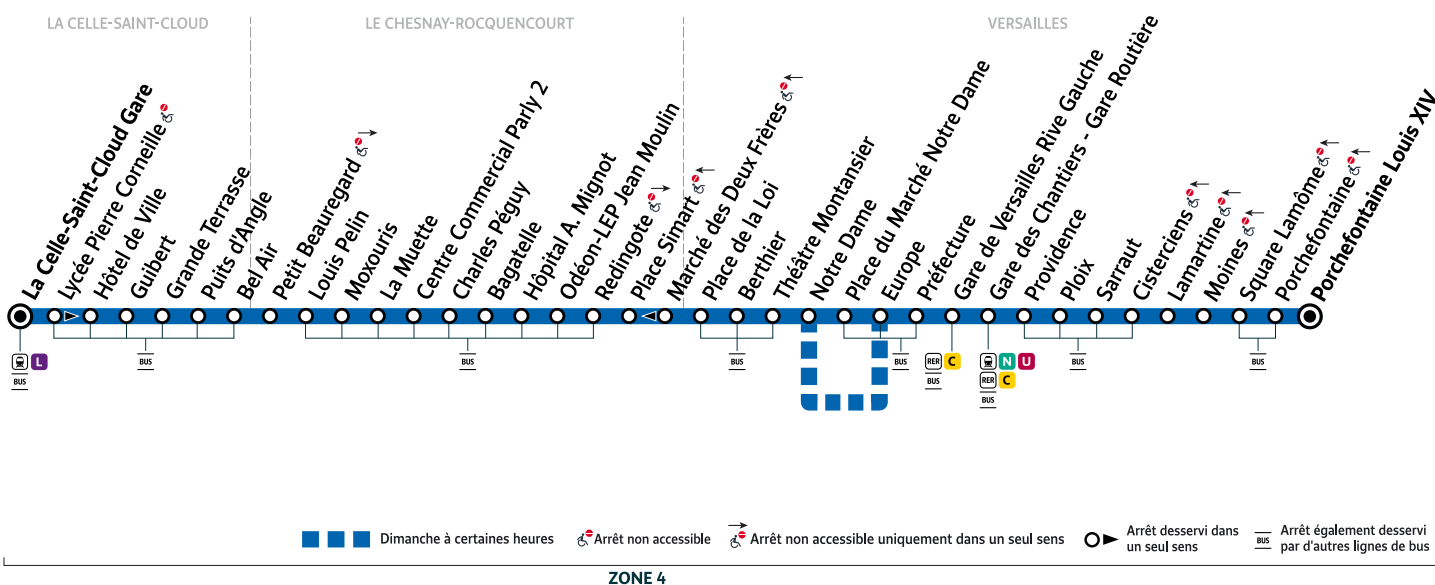

Horaires valables à compter du lundi 24 août 2020

ZONE 4

Samedi

LA CELLE-SAINT-CLOUD	La Celle Saint-Cloud Gare	5:35	5:50	6:05	6:20	6:35	6:50	7:05	7:20	7:35	7:50	8:05	8:20	8:35	8:50	9:05	9:20	9:35
	Puits d'Angle	5:39	5:54	6:09	6:24	6:40	6:55	7:10	7:25	7:40	7:55	8:10	8:25	8:40	8:55	9:10	9:25	9:41
LE CHESNAY-ROCQUENCOURT	Louis Pelin	5:42	5:57	6:12	6:27	6:44	6:59	7:14	7:29	7:44	7:59	8:14	8:29	8:44	8:59	9:14	9:29	9:45
	Centre Commercial Parly 2	5:44	5:59	6:14	6:29	6:47	7:02	7:17	7:32	7:47	8:02	8:17	8:32	8:47	9:02	9:17	9:32	9:48
	Hôpital A. Mignot	5:46	6:01	6:16	6:31	6:50	7:05	7:20	7:35	7:50	8:05	8:20	8:35	8:50	9:05	9:20	9:35	9:51
VERSAILLES	Place de la Loi	5:50	6:05	6:20	6:36	6:55	7:10	7:25	7:40	7:55	8:10	8:25	8:40	8:55	9:10	9:25	9:41	9:57
	Europe	5:55	6:10	6:25	6:41	7:00	7:15	7:30	7:45	8:00	8:16	8:31	8:47	9:02	9:17	9:32	9:50	10:06
	Gare de Versailles Rive Gauche	5:57	6:12	6:27	6:43	7:02	7:17	7:32	7:47	8:02	8:18	8:33	8:51	9:06	9:21	9:36	9:54	10:10
	Gare des Chantiers - Gare Routière	5:59	6:14	6:29	6:45	7:04	7:19	7:34	7:49	8:05	8:21	8:36	8:54	9:09	9:24	9:39	9:57	10:13
	Porchefontaine Louis XIV	6:08	6:23	6:38	6:54	7:13	7:28	7:44	8:00	8:17	8:33	8:48	9:06	9:21	9:36	9:51	10:09	10:25
LA CELLE-SAINT-CLOUD	La Celle Saint-Cloud Gare	9:50	10:00	10:10	10:20	10:30	10:40	10:50	11:00	11:10	11:20	11:30	11:40	11:50	12:00	12:10	12:20	12:30
	Puits d'Angle	9:56	10:06	10:16	10:26	10:36	10:46	10:56	11:06	11:16	11:26	11:36	11:46	11:56	12:06	12:16	12:26	12:36
LE CHESNAY-ROCQUENCOURT	Louis Pelin	10:00	10:10	10:20	10:30	10:40	10:50	11:00	11:10	11:20	11:30	11:40	11:50	12:00	12:10	12:20	12:30	12:40
	Centre Commercial Parly 2	10:03	10:13	10:23	10:33	10:43	10:53	11:03	11:13	11:23	11:33	11:43	11:53	12:03	12:13	12:23	12:33	12:43
	Hôpital A. Mignot	10:06	10:16	10:27	10:37	10:47	10:57	11:07	11:17	11:27	11:37	11:47	11:57	12:07	12:17	12:27	12:37	12:47
VERSAILLES	Place de la Loi	10:12	10:22	10:32	10:42	10:52	11:02	11:12	11:22	11:32	11:42	11:52	12:02	12:13	12:23	12:33	12:43	12:53
	Europe	10:21	10:31	10:41	10:51	11:03	11:13	11:23	11:33	11:43	11:53	12:02	12:11	12:22	12:32	12:42	12:52	13:02
	Gare de Versailles Rive Gauche	10:24	10:34	10:44	10:54	11:06	11:16	11:26	11:36	11:46	11:57	12:06	12:15	12:26	12:36	12:46	12:56	13:06
	Gare des Chantiers - Gare Routière	10:27	10:37	10:48	10:58	11:10	11:20	11:30	11:40	11:50	12:01	12:10	12:19	12:30	12:40	12:50	13:00	13:10
	Porchefontaine Louis XIV	10:39	10:49	11:00	11:10	11:22	11:32	11:42	11:52	12:02	12:13	12:22	12:31	12:42	12:52	13:02	13:11	13:21