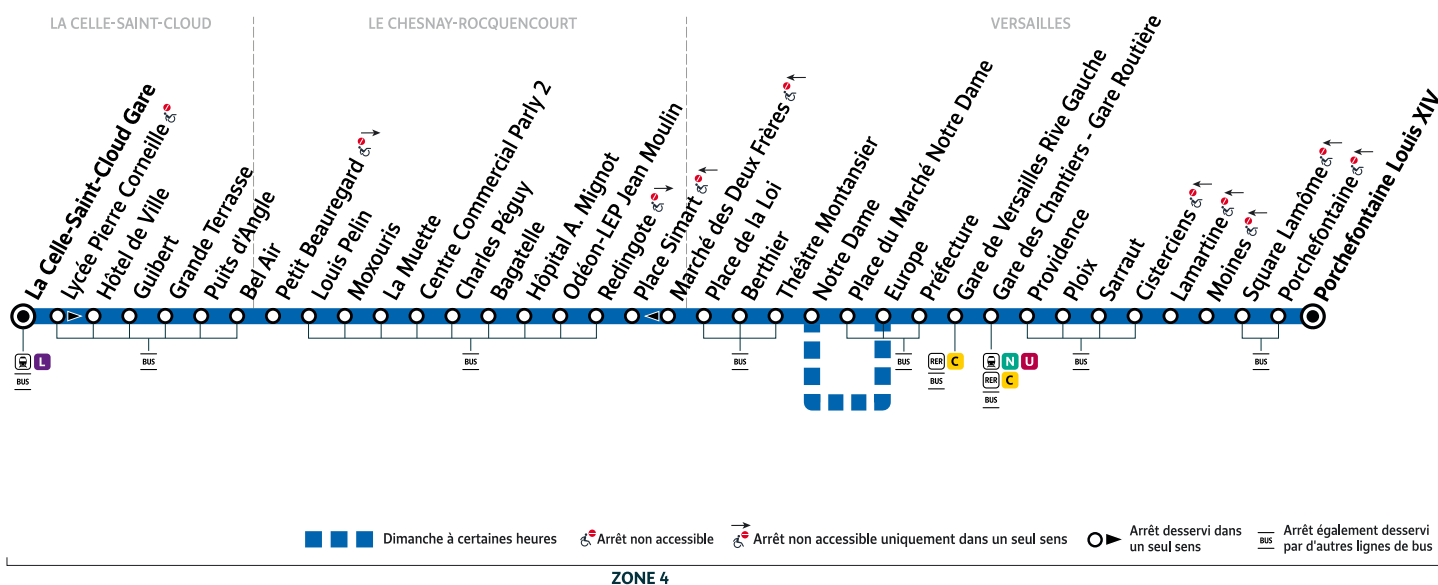

Horaires valables à compter du lundi 24 août 2020

ZONE 4

Samedi

VERSAILLES	Porchefontaine Louis XIV	5:30	5:45	6:00	6:15	6:30	6:45	7:00	7:15	7:30	7:45	8:00	8:15	8:30	8:45	9:00	9:15	9:30
	Gare des Chantiers - Gare Routière	5:40	5:55	6:10	6:25	6:40	6:56	7:12	7:27	7:43	7:58	8:13	8:28	8:43	8:58	9:13	9:28	9:43
	Gare de Versailles Rive Gauche	5:43	5:58	6:13	6:28	6:43	6:59	7:15	7:30	7:46	8:01	8:16	8:31	8:46	9:01	9:16	9:31	9:46
	Europe	5:45	6:00	6:15	6:30	6:45	7:01	7:17	7:33	7:49	8:04	8:19	8:34	8:49	9:04	9:19	9:34	9:49
	Place de la Loi	5:50	6:05	6:20	6:35	6:50	7:06	7:22	7:39	7:56	8:11	8:26	8:41	8:56	9:11	9:26	9:41	9:57
LE CHESNAY-ROCQUENCOURT	Hôpital A. Mignot	5:56	6:11	6:26	6:41	6:57	7:13	7:29	7:46	8:03	8:18	8:33	8:48	9:03	9:18	9:33	9:48	10:04
	Centre Commercial Parly 2	5:58	6:13	6:28	6:43	6:59	7:15	7:31	7:48	8:06	8:21	8:36	8:51	9:06	9:21	9:36	9:52	10:08
	Louis Pelin	6:01	6:16	6:31	6:46	7:02	7:18	7:34	7:51	8:09	8:24	8:39	8:54	9:09	9:24	9:39	9:56	10:12
LA CELLE-SAINT-CLOUD	Puits d'Angle	6:03	6:18	6:33	6:48	7:05	7:21	7:37	7:53	8:11	8:26	8:41	8:56	9:11	9:26	9:42	10:00	10:16
	La Celle Saint-Cloud Gare	6:07	6:22	6:37	6:52	7:09	7:25	7:41	7:57	8:15	8:30	8:45	9:00	9:15	9:30	9:46	10:04	10:20
VERSAILLES	Porchefontaine Louis XIV	9:45	10:00	10:15	10:25	10:35	10:45	10:55	11:05	11:15	11:25	11:35	11:45	11:55	12:05	12:15	12:25	12:35
	Gare des Chantiers - Gare Routière	9:59	10:14	10:29	10:39	10:49	10:59	11:09	11:19	11:29	11:39	11:49	11:59	12:09	12:19	12:29	12:39	12:49
	Gare de Versailles Rive Gauche	10:03	10:18	10:33	10:43	10:53	11:03	11:13	11:23	11:33	11:43	11:53	12:03	12:13	12:23	12:33	12:43	12:53
	Europe	10:06	10:21	10:36	10:46	10:56	11:06	11:16	11:26	11:36	11:46	11:56	12:06	12:16	12:26	12:36	12:46	12:56
	Place de la Loi	10:15	10:31	10:46	10:56	11:06	11:16	11:26	11:36	11:46	11:56	12:06	12:16	12:26	12:36	12:46	12:56	13:06
LE CHESNAY-ROCQUENCOURT	Hôpital A. Mignot	10:22	10:38	10:53	11:03	11:13	11:23	11:33	11:43	11:53	12:03	12:13	12:23	12:33	12:43	12:53	13:03	13:13
	Centre Commercial Parly 2	10:26	10:42	10:57	11:07	11:17	11:27	11:37	11:47	11:57	12:06	12:16	12:26	12:36	12:46	12:56	13:06	13:16
	Louis Pelin	10:30	10:46	11:01	11:11	11:21	11:31	11:41	11:51	12:01	12:10	12:20	12:28	12:38	12:48	12:58	13:08	13:18
LA CELLE-SAINT-CLOUD	Puits d'Angle	10:34	10:50	11:05	11:15	11:25	11:35	11:45	11:55	12:05	12:14	12:24	12:32	12:42	12:52	13:02	13:12	13:22
	La Celle Saint-Cloud Gare	10:38	10:54	11:09	11:19	11:29	11:39	11:49	12:00	12:10	12:19	12:29	12:37	12:47	12:57	13:07	13:17	13:27

i Bon à savoir

1. Pas de service le samedi 1er mai 2021.
   - Ces horaires sont donnés à titre indicatif et les conducteurs Phébus s'efforcent de les respecter. Toutefois, les aléas de la circulation peuvent retarder l'heure de passage indiquée.
2. Faites signe au conducteur pour obtenir l'arrêt de votre bus.

**Contact
PHEBUS**

01 39 20 16 20
Phebus.tm.fr

Phébus - Keolis Versailles
12, avenue du Général de Gaulle
BP 146 - 78001 Versailles

pour