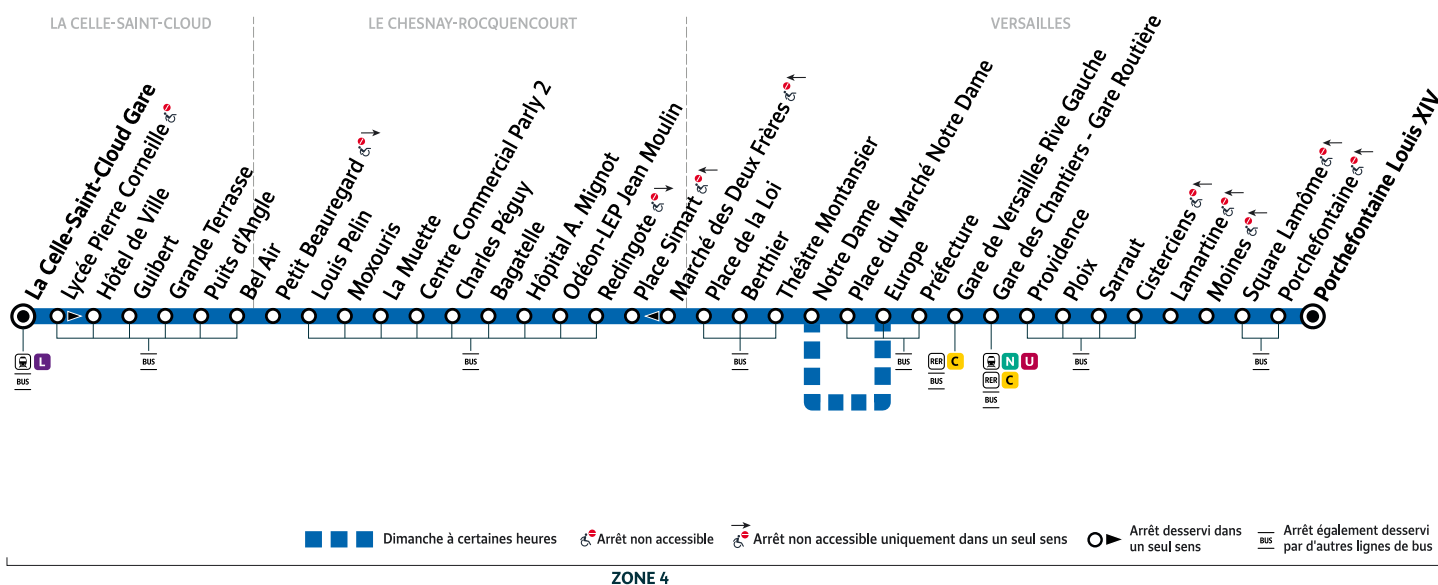

Horaires valables à compter du lundi 24 août 2020

Dimanche et jours fériés - Pas de service le samedi 1er mai 2021

VERSAILLES	Porchefontaine Louis XIV	6:14	7:00	7:20	7:40	8:00	8:20	8:40	9:00	9:20	9:40	10:00	10:20	10:40	11:00	11:20	11:40	12:00
	Gare des Chantiers - Gare Routière	6:23	7:09	7:31	7:51	8:11	8:31	8:52	9:13	9:33	9:54	10:14	10:33	10:53	11:13	11:33	11:54	12:13
	Gare de Versailles Rive Gauche	6:26	7:12	7:34	7:54	8:14	8:34	8:55	9:16	9:36	9:58	10:18	10:37	10:57	11:17	11:37	11:58	12:17
	Europe	6:28	7:14	7:37	7:57	8:17	8:37	8:58	9:19	9:39	10:01	10:21	10:40	11:00	11:20	11:40	12:01	12:20
	Place du Marché Notre Dame	|	|	|	|	|	|	|	|	|	|	|	|	|	|	|	|	|
	Notre Dame	6:30	7:16	7:39	7:59	8:19	8:39	9:00	9:21	9:41	10:03	10:24	10:43	11:03	11:23	11:43	12:04	12:23
	Place de la Loi	6:33	7:19	7:42	8:02	8:22	8:43	9:04	9:25	9:45	10:07	10:28	10:47	11:07	11:28	11:48	12:09	12:28
LE CHESNAY-ROCQUENCOURT	Hôpital A. Mignot	6:38	7:24	7:48	8:08	8:28	8:49	9:11	9:32	9:52	10:14	10:35	10:54	11:14	11:35	11:54	12:15	12:34
	Centre Commercial Parly 2	6:40	7:26	7:50	8:10	8:30	8:51	9:13	9:34	9:54	10:17	10:38	10:57	11:17	11:38	11:57	12:18	12:37
	Louis Pelin	6:42	7:29	7:53	8:13	8:33	8:54	9:16	9:37	9:57	10:20	10:41	11:00	11:20	11:41	12:00	12:21	12:40
LA CELLE-SAINT-CLOUD	Puits d'Angle	6:44	7:31	7:55	8:15	8:35	8:57	9:19	9:41	10:01	10:24	10:45	11:04	11:24	11:45	12:04	12:25	12:44
	La Celle Saint-Cloud Gare	6:47	7:34	7:58	8:18	8:38	9:00	9:23	9:45	10:05	10:28	10:49	11:08	11:28	11:49	12:08	12:29	12:48

i Bon à savoir

1. Pas de service le samedi 1er mai 2021.
   - Ces horaires sont donnés à titre indicatif et les conducteurs Phébus s'efforcent de les respecter. Toutefois, les aléas de la circulation peuvent retarder l'heure de passage indiquée.
2. Faites signe au conducteur pour obtenir l'arrêt de votre bus.

**Contact
PHEBUS**

01 39 20 16 20
Phebus.tm.fr

Phébus - Keolis Versailles
12, avenue du Général de Gaulle
BP 146 - 78001 Versailles