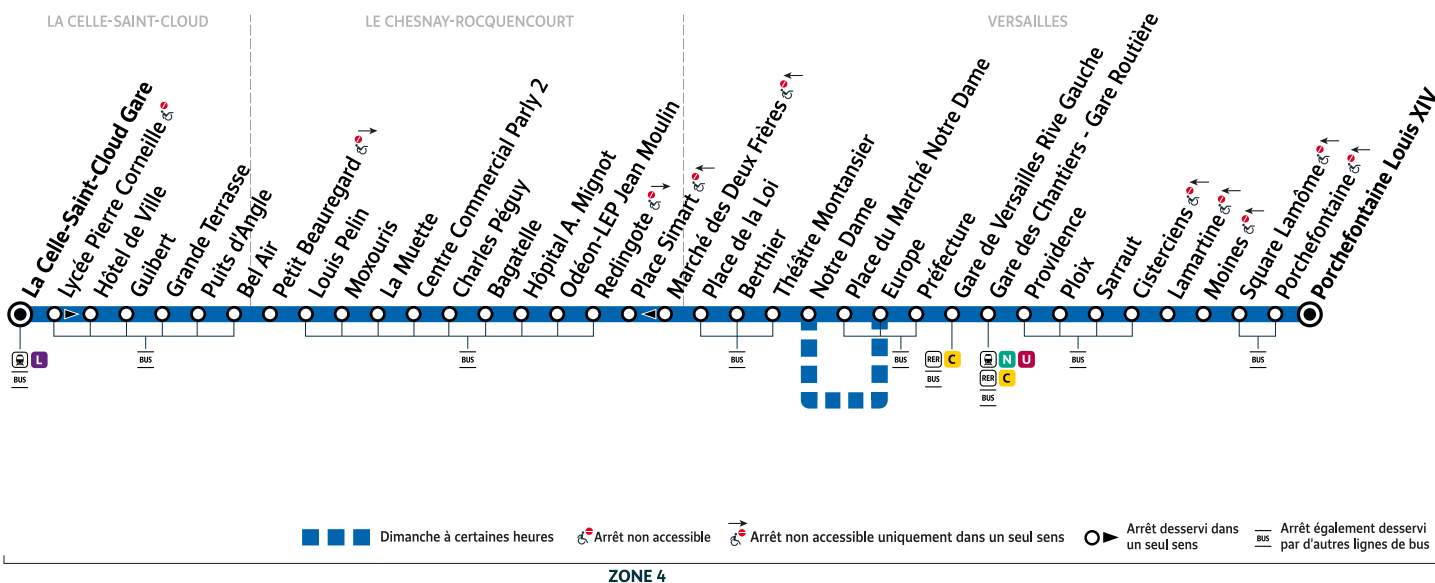

Horaires valables à compter du lundi 24 août 2020

ZONE 4

Dimanche et jours fériés - Pas de service le samedi 1er mai 2021

LA CELLE-SAINT-CLOUD	La Celle Saint-Cloud Gare	7:00	7:20	7:40	8:00	8:20	8:40	9:00	9:20	9:40	10:00	10:20	10:40	11:00	11:20	11:40	12:00	12:20
	Puits d'Angle	7:04	7:24	7:44	8:04	8:24	8:44	9:04	9:25	9:45	10:05	10:26	10:46	11:06	11:26	11:45	12:05	12:25
LE CHESNAY-ROCQUENCOURT	Louis Pelin	7:07	7:27	7:47	8:08	8:28	8:48	9:08	9:28	9:48	10:08	10:29	10:49	11:09	11:29	11:49	12:09	12:29
	Centre Commercial Parly 2	7:10	7:30	7:50	8:11	8:31	8:51	9:11	9:31	9:51	10:11	10:32	10:52	11:12	11:32	11:52	12:12	12:32
	Hôpital A. Mignot	7:13	7:33	7:53	8:14	8:34	8:54	9:14	9:34	9:54	10:14	10:35	10:55	11:15	11:35	11:55	12:15	12:35
VERSAILLES	Place de la Loi	7:17	7:37	7:57	8:18	8:38	8:58	9:18	9:39	9:59	10:19	10:41	11:01	11:21	11:41	12:01	12:21	12:41
	Notre Dame	7:21	7:41	8:01	8:22	8:42	9:02	9:22	9:43	10:04	10:24	10:45	11:05	11:25	11:46	12:06	12:26	12:46
	Place du Marché Notre Dame																	
	Europe	7:23	7:43	8:03	8:24	8:44	9:05	9:25	9:46	10:07	10:27	10:48	11:08	11:28	11:50	12:10	12:30	12:50
	Gare de Versailles Rive Gauche	7:25	7:46	8:06	8:27	8:47	9:09	9:29	9:50	10:10	10:30	10:51	11:11	11:31	11:53	12:13	12:33	12:53
	Gare des Chantiers - Gare Routière	7:28	7:49	8:09	8:30	8:50	9:12	9:32	9:53	10:13	10:33	10:54	11:14	11:34	11:56	12:16	12:36	12:56
Porchefontaine Louis XIV	7:35	7:56	8:16	8:37	8:58	9:21	9:42	10:04	10:24	10:43	11:04	11:24	11:44	12:06	12:26	12:46	13:06	

i Bon à savoir

- Pas de service le samedi 1er mai 2021.
 - Ces horaires sont donnés à titre indicatif et les conducteurs Phébus s'efforcent de les respecter. Toutefois, les aléas de la circulation peuvent retarder l'heure de passage indiquée.
- Faites signe au conducteur pour obtenir l'arrêt de votre bus.