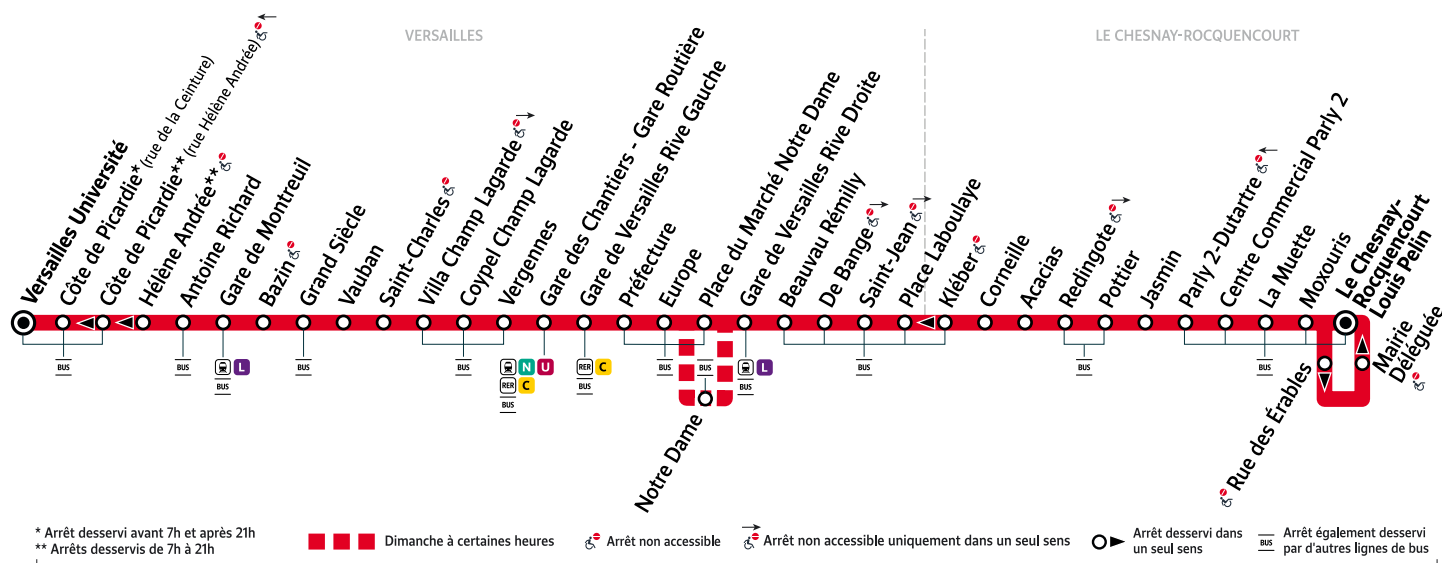

Horaires valables à compter du lundi 24 août 2020

Du lundi au vendredi en période scolaire

Direction	Arrêt	5:25	5:40	5:55	6:10	6:25	6:40	6:50	7:00	7:06	7:12	7:16	7:22	7:27	7:32	7:36	7:40
LE CHESNAY-ROCQUENCOURT	Louis Pelin																
	Centre Commercial Parly 2	5:27	5:42	5:57	6:12	6:27	6:42	6:53	7:03	7:09	7:15	7:19	7:25	7:30	7:35	7:39	7:43
	Acacias	5:31	5:46	6:01	6:17	6:32	6:47	6:59	7:09	7:15	7:21	7:25	7:31	7:36	7:41	7:45	7:50
VERSAILLES	Place Laboulaye	5:34	5:49	6:04	6:21	6:36	6:51	7:03	7:13	7:19	7:25	7:30	7:36	7:41	7:46	7:50	7:55
	Gare de Versailles Rive Droite	5:37	5:52	6:07	6:24	6:39	6:54	7:06	7:16	7:23	7:29	7:34	7:40	7:45	7:50	7:55	8:00
	Europe	5:40	5:55	6:10	6:27	6:42	6:58	7:10	7:20	7:28	7:34	7:39	7:44	7:49	7:54	7:59	8:04
	Gare de Versailles Rive Gauche	5:43	5:58	6:13	6:30	6:45	7:01	7:13	7:24	7:32	7:38	7:43	7:48	7:53	7:58	8:03	8:09
	Gare des Chantiers - Gare Routière	5:47	6:02	6:17	6:33	6:48	7:04	7:16	7:28	7:36	7:42	7:47	7:52	7:57	8:02	8:07	8:13
	Gare de Montreuil	5:56	6:12	6:27	6:43	6:59	7:15	7:27	7:41	7:49	7:55	8:00	8:08	8:13	8:18	8:23	8:27
	Université	5:58	6:14	6:29	6:45	7:02	7:18	7:30	7:44	7:52	7:58	8:03	8:11	8:16	8:21	8:27	8:31
LE CHESNAY-ROCQUENCOURT	Louis Pelin	7:45	7:50	7:55	8:00	8:05	8:10	8:15	8:20	8:25	8:30	8:36	8:41	8:47	8:52	8:57	9:02
	Centre Commercial Parly 2	7:48	7:53	7:58	8:03	8:08	8:13	8:18	8:23	8:28	8:33	8:39	8:44	8:50	8:55	9:00	9:05
	Acacias	7:55	8:00	8:05	8:10	8:15	8:20	8:25	8:30	8:35	8:40	8:46	8:51	8:56	9:01	9:06	9:11
VERSAILLES	Place Laboulaye	8:00	8:05	8:10	8:15	8:20	8:25	8:30	8:35	8:40	8:45	8:51	8:56	9:01	9:06	9:11	9:16
	Gare de Versailles Rive Droite	8:05	8:10	8:15	8:20	8:25	8:30	8:35	8:40	8:45	8:50	8:55	9:00	9:05	9:10	9:15	9:20
	Europe	8:09	8:14	8:19	8:24	8:29	8:34	8:39	8:44	8:49	8:54	8:59	9:04	9:09	9:14	9:19	9:24
	Gare de Versailles Rive Gauche	8:14	8:19	8:24	8:28	8:33	8:38	8:43	8:48	8:53	8:57	9:02	9:07	9:12	9:17	9:22	9:27
	Gare des Chantiers - Gare Routière	8:18	8:23	8:28	8:32	8:37	8:42	8:47	8:52	8:57	9:01	9:05	9:10	9:15	9:20	9:25	9:30
	Gare de Montreuil	8:32	8:36	8:41	8:45	8:50	8:55	8:59	9:03	9:08	9:12	9:16	9:21	9:26	9:31	9:36	9:41
Université	8:36	8:40	8:45	8:49	8:54	8:59	9:03	9:06	9:11	9:15	9:19	9:24	9:29	9:34	9:39	9:44	

Arrêts Hélène Andrée et Côte de Picardie (rue Hélène Andrée) non desservis. Reportez-vous aux arrêts Université ou Côte de Picardie (rue de la Ceinture) ou Antoine Richard.

i Bon à savoir

- Pas de service le samedi 1er mai 2021.
- Ces horaires sont donnés à titre indicatif et les conducteurs Phébus s'efforcent de les respecter. Toutefois, les aléas de la circulation peuvent retarder l'heure de passage indiquée. Faites signe au conducteur pour obtenir l'arrêt de votre bus.

Contact PHEBUS
01 39 20 16 20
Phebus.tm.fr
Phébus - Keolis Versailles
12, avenue du Général de Gaulle
BP 146 - 78001 Versailles