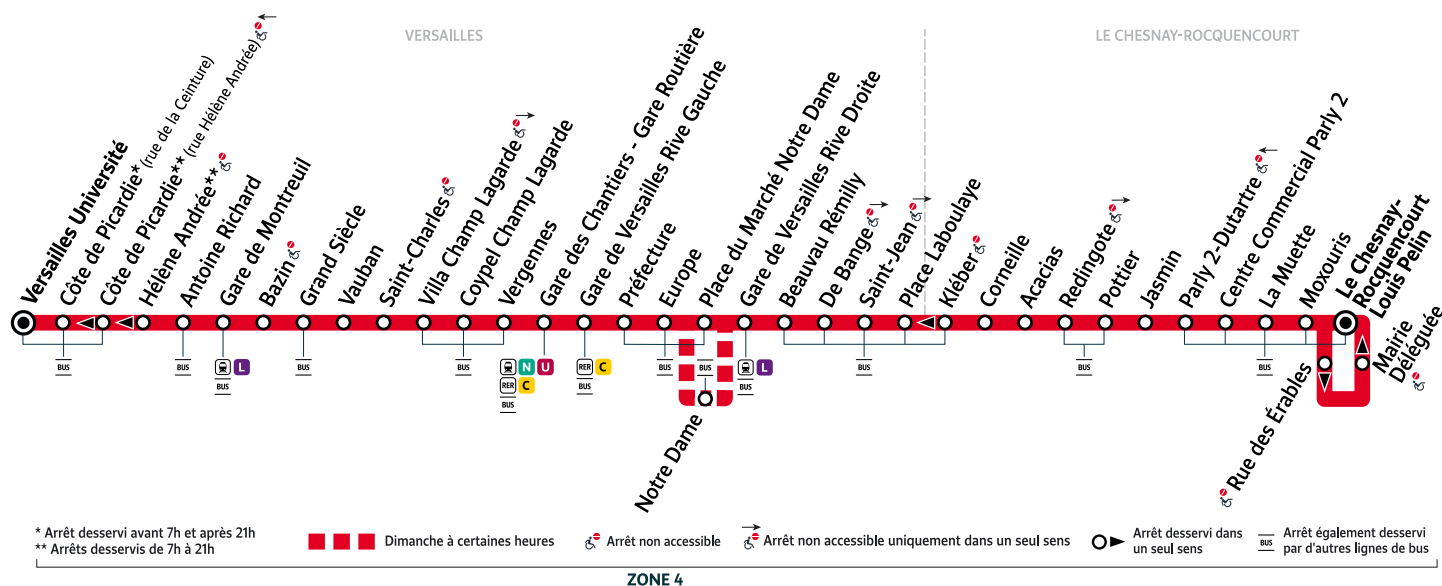

Horaires valables à compter du lundi 24 août 2020

**Samedi**

VERSAILLES		Université	5:25	5:40	5:55	6:10	6:25	6:40	6:55	7:10	7:25	7:40	7:55	8:10	8:25	8:40	8:55	9:10
	Gare de Montreuil	5:27	5:42	5:57	6:12	6:27	6:42	6:57	7:12	7:27	7:42	7:57	8:12	8:27	8:42	8:57	9:12	
	Gare des Chantiers - Gare Routière	5:35	5:50	6:05	6:20	6:35	6:50	7:05	7:22	7:38	7:53	8:08	8:23	8:38	8:53	9:08	9:23	
	Gare de Versailles Rive Gauche	5:38	5:53	6:08	6:23	6:38	6:53	7:08	7:25	7:41	7:56	8:11	8:26	8:42	8:57	9:12	9:27	
	Europe	5:40	5:55	6:11	6:26	6:42	6:57	7:12	7:28	7:44	7:59	8:14	8:29	8:45	9:00	9:15	9:30	
	Gare de Versailles Rive Droite	5:42	5:57	6:13	6:28	6:44	6:59	7:14	7:30	7:46	8:01	8:16	8:31	8:48	9:03	9:18	9:33	
	Place Laboulaye	5:45	6:00	6:16	6:31	6:47	7:02	7:17	7:33	7:49	8:04	8:19	8:34	8:51	9:06	9:21	9:37	
LE CHESNAY-ROCQUENCOURT		Acacias	5:48	6:03	6:19	6:34	6:50	7:05	7:20	7:36	7:52	8:07	8:22	8:38	8:55	9:10	9:25	9:41
	Centre Commercial Parly 2	5:52	6:07	6:23	6:38	6:54	7:09	7:24	7:41	7:57	8:12	8:27	8:44	9:01	9:16	9:31	9:47	
	Louis Pelin	5:55	6:09	6:25	6:40	6:56	7:12	7:27	7:44	8:00	8:15	8:30	8:47	9:04	9:19	9:34	9:50	
VERSAILLES		Université	9:25	9:40	9:55	10:10	10:20	10:30	10:40	10:50	11:00	11:10	11:20	11:30	11:40	11:50	12:00	12:10
	Gare de Montreuil	9:28	9:43	9:58	10:13	10:23	10:33	10:43	10:53	11:03	11:13	11:23	11:33	11:43	11:53	12:03	12:12	
	Gare des Chantiers - Gare Routière	9:39	9:54	10:09	10:24	10:34	10:44	10:54	11:04	11:14	11:24	11:34	11:44	11:53	12:03	12:13	12:23	
	Gare de Versailles Rive Gauche	9:43	9:58	10:13	10:28	10:38	10:48	10:58	11:08	11:18	11:28	11:38	11:48	11:57	12:07	12:17	12:27	
	Europe	9:46	10:01	10:16	10:31	10:41	10:51	11:01	11:11	11:21	11:31	11:41	11:52	12:01	12:11	12:21	12:31	
	Gare de Versailles Rive Droite	9:49	10:06	10:21	10:36	10:46	10:56	11:06	11:16	11:26	11:36	11:46	11:57	12:06	12:16	12:26	12:36	
	Place Laboulaye	9:53	10:10	10:25	10:40	10:50	11:00	11:10	11:20	11:30	11:40	11:50	12:01	12:10	12:20	12:30	12:40	
LE CHESNAY-ROCQUENCOURT		Acacias	9:57	10:14	10:29	10:44	10:54	11:04	11:14	11:24	11:34	11:44	11:54	12:05	12:14	12:24	12:34	12:44
	Centre Commercial Parly 2	10:03	10:20	10:35	10:50	11:00	11:10	11:20	11:30	11:40	11:50	12:00	12:11	12:20	12:30	12:40	12:50	
	Louis Pelin	10:06	10:23	10:38	10:53	11:03	11:13	11:23	11:33	11:43	11:53	12:03	12:14	12:23	12:33	12:43	12:53	