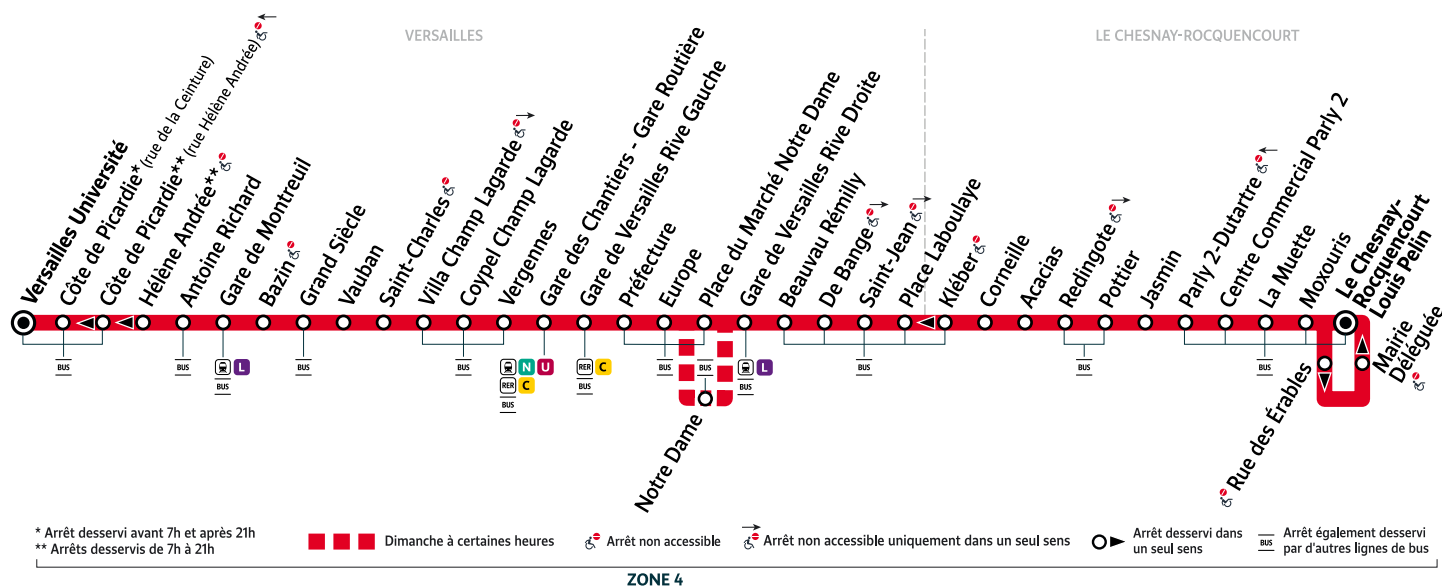

**Samedi**

LE CHESNAY-ROCQUENCOURT		Louis Pelin	5:25	5:40	5:55	6:10	6:25	6:40	6:55	7:10	7:25	7:40	7:55	8:10	8:25	8:40	8:55	9:10
		Centre Commercial Parly 2	5:27	5:42	5:57	6:12	6:27	6:42	6:57	7:13	7:28	7:43	7:58	8:13	8:28	8:43	8:58	9:13
		Acacias	5:32	5:47	6:02	6:17	6:32	6:47	7:02	7:18	7:33	7:48	8:03	8:18	8:33	8:48	9:03	9:19
VERSAILLES		Place Laboulaye	5:35	5:50	6:05	6:20	6:35	6:50	7:05	7:22	7:37	7:52	8:07	8:22	8:37	8:52	9:07	9:24
		Gare de Versailles Rive Droite	5:38	5:53	6:08	6:23	6:38	6:53	7:08	7:25	7:40	7:55	8:10	8:25	8:40	8:55	9:11	9:28
		Europe	5:40	5:55	6:10	6:25	6:40	6:55	7:10	7:28	7:44	7:59	8:14	8:29	8:44	8:59	9:15	9:32
		Gare de Versailles Rive Gauche	5:42	5:57	6:12	6:27	6:42	6:57	7:12	7:30	7:46	8:01	8:16	8:31	8:46	9:01	9:19	9:36
		Gare des Chantiers - Gare Routière	5:44	5:59	6:14	6:29	6:44	6:59	7:15	7:33	7:49	8:04	8:19	8:34	8:49	9:03	9:21	9:38
		Gare de Montreuil	5:53	6:08	6:23	6:38	6:53	7:08	7:24	7:43	7:59	8:14	8:29	8:44	8:59	9:14	9:32	9:49
		Université	5:55	6:10	6:25	6:40	6:55	7:10	7:27	7:46	8:02	8:17	8:32	8:47	9:02	9:18	9:36	9:53
LE CHESNAY-ROCQUENCOURT		Louis Pelin	9:25	9:40	9:55	10:10	10:20	10:30	10:40	10:50	11:00	11:10	11:20	11:30	11:40	11:50	12:00	12:10
		Centre Commercial Parly 2	9:28	9:43	9:58	10:13	10:23	10:33	10:43	10:53	11:03	11:13	11:23	11:33	11:43	11:53	12:03	12:13
		Acacias	9:34	9:49	10:04	10:19	10:29	10:39	10:49	10:59	11:09	11:19	11:29	11:39	11:50	12:00	12:10	12:20
VERSAILLES		Place Laboulaye	9:39	9:54	10:09	10:24	10:34	10:44	10:54	11:04	11:14	11:24	11:34	11:44	11:56	12:06	12:16	12:25
		Gare de Versailles Rive Droite	9:43	9:58	10:13	10:28	10:38	10:48	10:58	11:08	11:18	11:28	11:38	11:48	12:00	12:10	12:20	12:29
		Europe	9:47	10:02	10:17	10:32	10:42	10:52	11:02	11:12	11:22	11:32	11:42	11:52	12:04	12:14	12:24	12:33
		Gare de Versailles Rive Gauche	9:51	10:06	10:21	10:36	10:46	10:56	11:06	11:16	11:26	11:36	11:46	11:56	12:08	12:18	12:28	12:37
		Gare des Chantiers - Gare Routière	9:53	10:08	10:23	10:38	10:48	10:58	11:08	11:18	11:28	11:38	11:49	11:59	12:11	12:21	12:31	12:40
		Gare de Montreuil	10:04	10:19	10:34	10:49	10:59	11:09	11:19	11:29	11:39	11:51	12:02	12:12	12:24	12:34	12:44	12:53
		Université	10:08	10:23	10:38	10:53	11:03	11:13	11:23	11:33	11:43	11:55	12:06	12:15	12:27	12:37	12:47	12:56