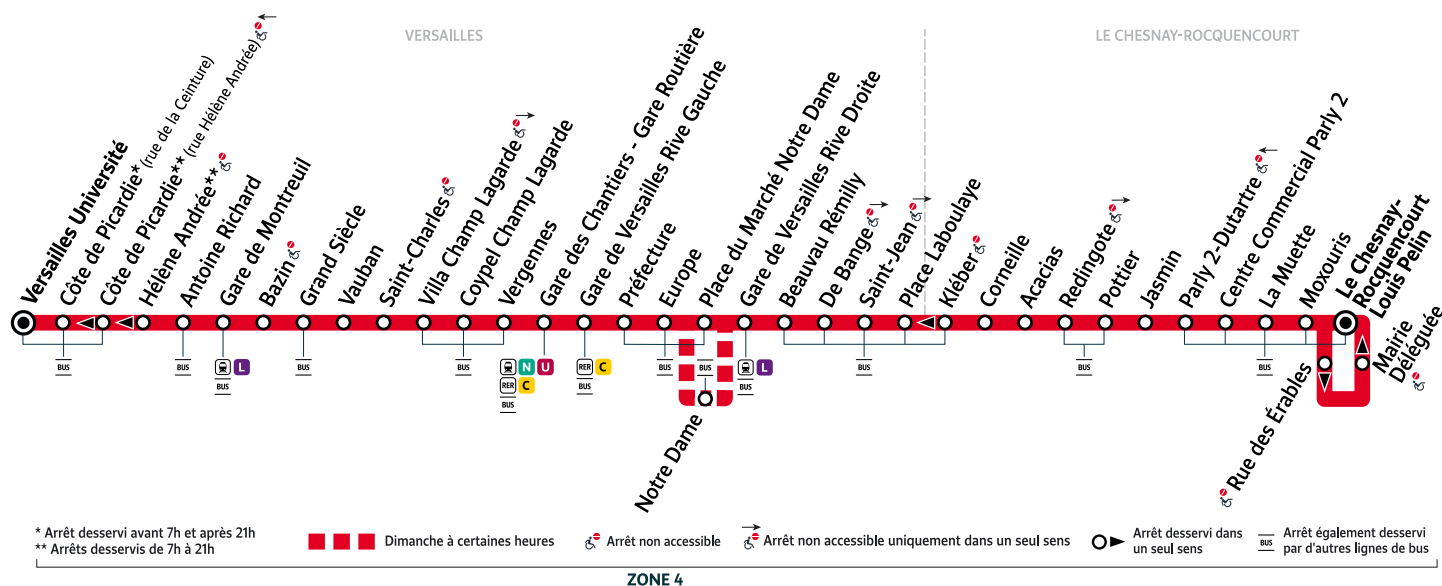

Horaires valables à compter du lundi 24 août 2020

Dimanche et jours fériés - Pas de service le samedi 1er mai 2021

	Université	7:10	7:30	7:50	8:10	8:30	8:50	9:10	9:30	9:50	10:10	10:30	10:50	11:10	11:30	11:50	12:10
VERSAILLES	Gare de Montreuil	7:12	7:32	7:52	8:12	8:32	8:52	9:12	9:32	9:52	10:12	10:32	10:52	11:13	11:33	11:53	12:13
	Gare des Chantiers - Gare Routière	7:21	7:41	8:02	8:22	8:42	9:02	9:22	9:42	10:03	10:24	10:44	11:04	11:24	11:44	12:04	12:24
	Gare de Versailles Rive Gauche	7:25	7:45	8:06	8:26	8:46	9:06	9:26	9:46	10:07	10:28	10:48	11:08	11:28	11:48	12:08	12:28
	Europe	7:27	7:47	8:08	8:28	8:48	9:08	9:29	9:49	10:10	10:31	10:51	11:10	11:30	11:50	12:10	12:30
	Notre Dame	7:28	7:48	8:10	8:30	8:50	9:10	9:32	9:52	10:13	10:34	10:54	11:13	11:33	11:53	12:13	12:33
	Place du Marché Notre Dame																
	Gare de Versailles Rive Droite	7:31	7:51	8:14	8:34	8:54	9:14	9:37	9:57	10:18	10:39	10:59	11:18	11:38	11:58	12:18	12:38
	Place Laboulaye	7:34	7:54	8:17	8:37	8:57	9:17	9:40	10:00	10:21	10:42	11:02	11:22	11:42	12:02	12:22	12:42
LE CHESNAY-ROCQUENCOURT	Acacias	7:36	7:56	8:20	8:40	9:00	9:20	9:44	10:04	10:25	10:46	11:07	11:27	11:47	12:07	12:27	12:46
	Centre Commercial Parly 2	7:40	8:00	8:24	8:44	9:04	9:24	9:49	10:09	10:31	10:52	11:14	11:34	11:54	12:14	12:34	12:53
	Louis Pelin	7:43	8:04	8:28	8:48	9:08	9:28	9:53	10:11	10:33	10:54	11:16	11:36	11:56	12:16	12:36	12:55

i Bon à savoir

- Pas de service le samedi 1er mai 2021.
 - Ces horaires sont donnés à titre indicatif et les conducteurs Phébus s'efforcent de les respecter. Toutefois, les aléas de la circulation peuvent retarder l'heure de passage indiquée.
- Faites signe au conducteur pour obtenir l'arrêt de votre bus.