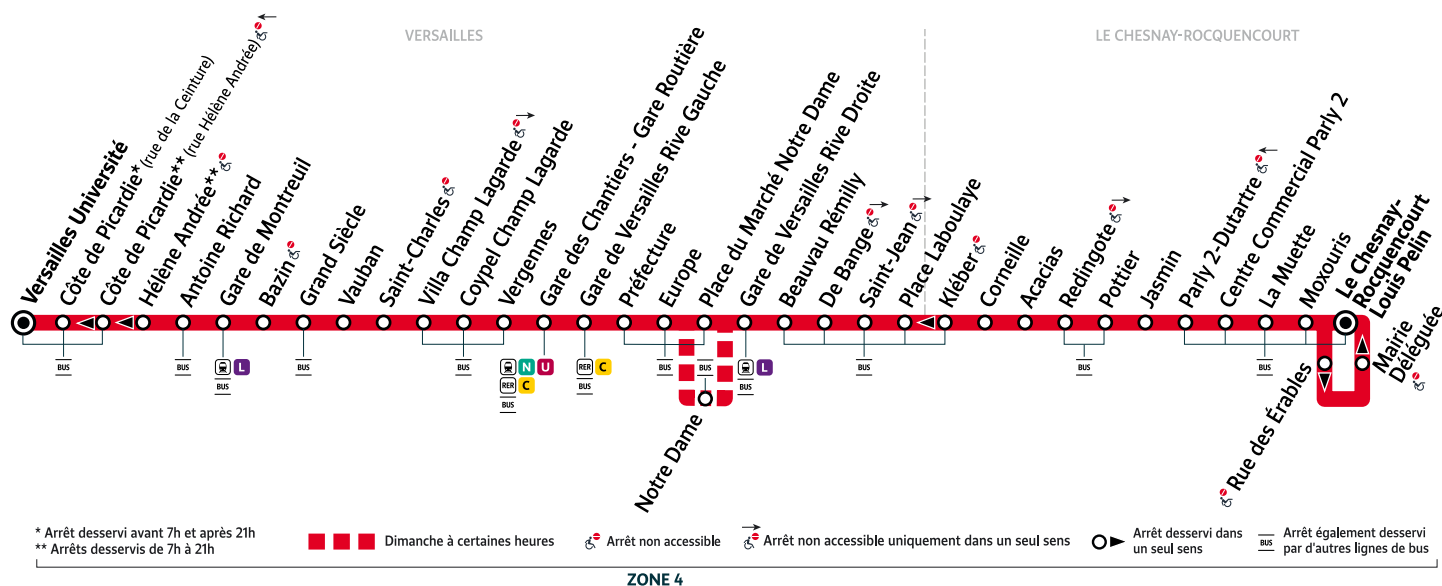

Horaires valables à compter du lundi 24 août 2020

Dimanche et jours fériés - Pas de service le samedi 1er mai 2021

LE CHESNAY-ROCQUENCOURT	Louis Pelin	7:00	7:20	7:40	8:00	8:20	8:40	9:00	9:20	9:40	10:00	10:20	10:40	11:00	11:20	11:40	12:00
	Centre Commercial Parly 2	7:02	7:22	7:42	8:02	8:22	8:42	9:03	9:23	9:43	10:03	10:23	10:43	11:03	11:23	11:43	12:03
	Acacias	7:05	7:27	7:47	8:08	8:28	8:48	9:09	9:29	9:49	10:09	10:29	10:49	11:09	11:29	11:49	12:09
VERSAILLES	Place Laboulaye	7:08	7:30	7:51	8:12	8:32	8:52	9:13	9:33	9:53	10:13	10:33	10:54	11:14	11:34	11:54	12:14
	Gare de Versailles Rive Droite	7:11	7:33	7:54	8:15	8:35	8:55	9:16	9:36	9:56	10:16	10:36	10:57	11:18	11:38	11:58	12:18
	Place du Marché Notre Dame	|	|	|	|	|	|	|	|	|	|	|	|	|	|	|	|
	Notre Dame	7:13	7:37	7:58	8:19	8:39	8:59	9:21	9:41	10:01	10:21	10:41	11:02	11:24	11:44	12:04	12:24
	Europe	7:14	7:39	8:01	8:22	8:42	9:02	9:24	9:44	10:04	10:24	10:44	11:05	11:28	11:48	12:08	12:28
	Gare de Versailles Rive Gauche	7:17	7:42	8:04	8:25	8:45	9:05	9:27	9:47	10:07	10:27	10:47	11:08	11:31	11:51	12:11	12:31
	Gare des Chantiers - Gare Routière	7:19	7:44	8:06	8:27	8:47	9:07	9:29	9:49	10:09	10:29	10:49	11:10	11:33	11:53	12:13	12:34
	Gare de Montreuil	7:28	7:53	8:16	8:37	8:57	9:18	9:40	10:00	10:20	10:40	10:59	11:21	11:44	12:04	12:24	12:45
Université	7:30	7:55	8:18	8:39	8:59	9:20	9:42	10:03	10:23	10:43	11:02	11:24	11:47	12:07	12:27	12:48	

i Bon à savoir

1. Pas de service le samedi 1er mai 2021.
   - Ces horaires sont donnés à titre indicatif et les conducteurs Phébus s'efforcent de les respecter. Toutefois, les aléas de la circulation peuvent retarder l'heure de passage indiquée.
2. Faites signe au conducteur pour obtenir l'arrêt de votre bus.

Contact PHEBUS

01 39 20 16 20
Phebus.tm.fr

Phébus - Keolis Versailles
12, avenue du Général de Gaulle
BP 146 - 78001 Versailles

pour