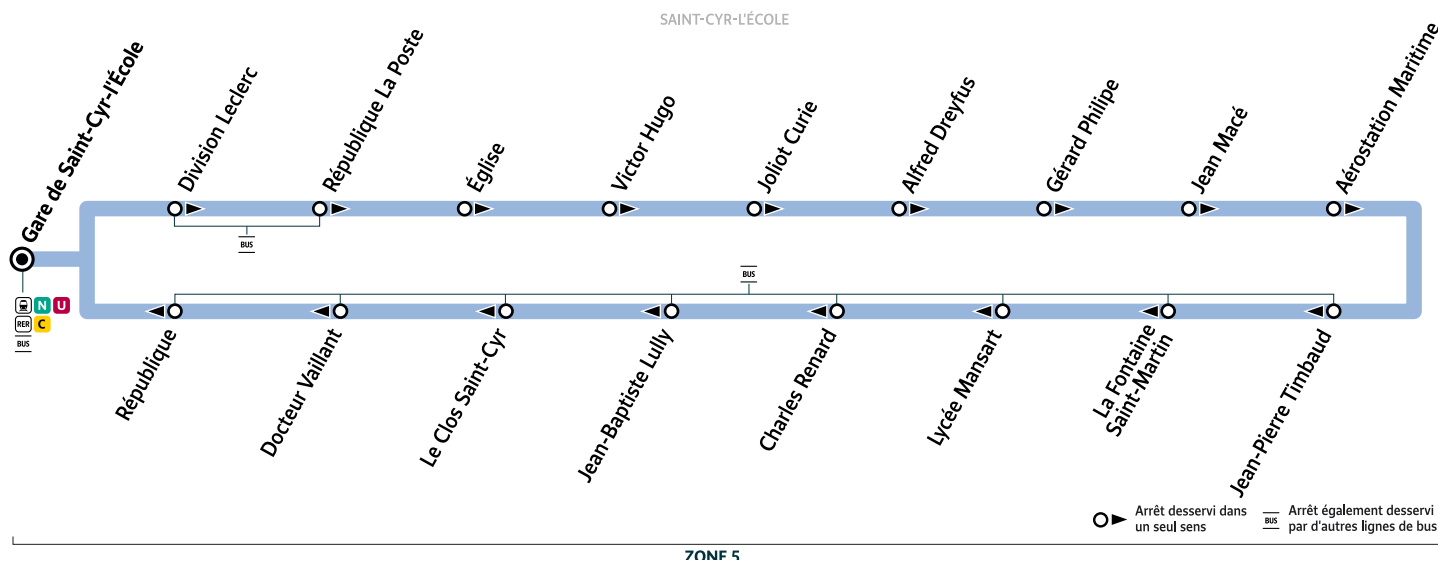

# BUS 53 SAINT-CYR - CIRCUIT URBAIN

Horaires valables à compter du lundi 24 août 2020

Lundi à vendredi, y compris pendant les petites vacances scolaires

SAINT-CYR-L'ÉCOLE	Gare de Saint-Cyr-l'École	5:50	6:20	6:50	7:00	7:10	7:20	7:30	7:40	7:50	8:00	8:10	8:20	8:30	8:40	8:50	9:00	9:30	10:00	10:30
	Division Leclerc	5:52	6:22	6:52	7:02	7:12	7:22	7:33	7:43	7:53	8:03	8:13	8:23	8:33	8:43	8:53	9:02	9:32	10:02	10:32
	République La Poste	5:53	6:23	6:54	7:04	7:14	7:24	7:34	7:44	7:54	8:04	8:14	8:24	8:34	8:44	8:54	9:04	9:34	10:04	10:33
	Église	5:54	6:24	6:54	7:04	7:14	7:24	7:35	7:45	7:55	8:05	8:15	8:25	8:35	8:45	8:55	9:04	9:34	10:04	10:34
	Victor Hugo	5:54	6:24	6:55	7:05	7:15	7:25	7:36	7:46	7:56	8:06	8:16	8:26	8:36	8:46	8:56	9:05	9:35	10:05	10:34
	Joliot Curie	5:55	6:25	6:56	7:06	7:16	7:26	7:38	7:48	7:58	8:08	8:18	8:28	8:38	8:47	8:57	9:06	9:36	10:06	10:35
	Alfred Dreyfus	5:56	6:26	6:57	7:07	7:17	7:27	7:39	7:49	7:59	8:09	8:19	8:29	8:39	8:48	8:58	9:07	9:37	10:07	10:36
	Gérard Philipe	5:57	6:27	6:58	7:08	7:18	7:28	7:40	7:50	8:00	8:10	8:20	8:30	8:40	8:49	8:59	9:08	9:38	10:08	10:37
	Jean Macé	5:59	6:29	7:00	7:10	7:20	7:30	7:42	7:52	8:02	8:12	8:22	8:32	8:42	8:51	9:01	9:10	9:40	10:10	10:39
	Aérostation Maritime	6:00	6:30	7:01	7:11	7:21	7:31	7:43	7:53	8:03	8:13	8:23	8:33	8:43	8:52	9:02	9:11	9:41	10:11	10:40
	Jean-Pierre Timbaud	6:00	6:30	7:01	7:11	7:21	7:31	7:43	7:53	8:03	8:13	8:23	8:33	8:43	8:52	9:02	9:11	9:41	10:11	10:40
	La Fontaine Saint-Martin	6:01	6:31	7:03	7:13	7:23	7:33	7:45	7:55	8:05	8:15	8:25	8:35	8:45	8:54	9:04	9:13	9:43	10:13	10:42
	Lycée Mansart	6:02	6:32	7:04	7:14	7:24	7:34	7:46	7:56	8:06	8:16	8:26	8:36	8:46	8:55	9:05	9:14	9:44	10:14	10:43
	Charles Renard	6:03	6:33	7:05	7:15	7:25	7:35	7:47	7:57	8:07	8:17	8:27	8:37	8:47	8:56	9:06	9:15	9:45	10:15	10:44
	Jean-Baptiste Lully	6:04	6:34	7:06	7:16	7:26	7:36	7:48	7:58	8:08	8:18	8:28	8:38	8:48	8:57	9:07	9:16	9:46	10:16	10:45
	Le Clos Saint-Cyr	6:04	6:34	7:06	7:16	7:26	7:37	7:49	7:59	8:09	8:19	8:29	8:39	8:49	8:58	9:07	9:16	9:46	10:16	10:45
	Docteur Vaillant	6:05	6:35	7:07	7:17	7:27	7:38	7:50	8:00	8:10	8:20	8:30	8:40	8:50	8:59	9:08	9:17	9:47	10:17	10:46
	République	6:06	6:36	7:08	7:18	7:28	7:40	7:52	8:02	8:12	8:22	8:32	8:42	8:52	9:01	9:09	9:18	9:48	10:18	10:47
	Gare de Saint-Cyr-l'École	6:07	6:37	7:10	7:20	7:30	7:42	7:54	8:04	8:14	8:24	8:34	8:45	8:55	9:04	9:10	9:19	9:49	10:19	10:48