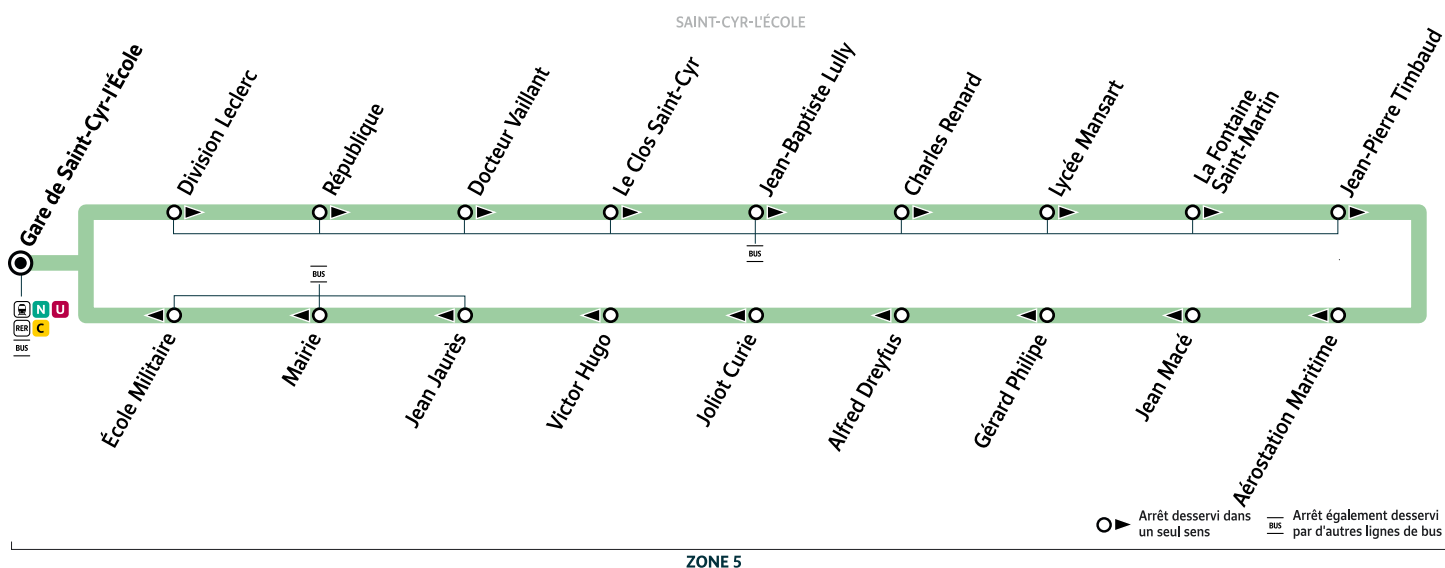

BUS 52 SAINT-CYR - CIRCUIT URBAIN

Horaires valables à compter du lundi 24 août 2020

Lundi à vendredi, y compris pendant les petites vacances scolaires

SAINT-CYR-L'ÉCOLE	Gare de Saint-Cyr-l'École	6:05	6:35	6:55	7:05	7:15	7:25	7:35	7:45	7:55	8:05	8:15	8:25	8:35	8:45	8:55	9:15	9:45
	Division Leclerc	6:07	6:37	6:57	7:07	7:17	7:27	7:37	7:47	7:57	8:07	8:17	8:27	8:37	8:47	8:57	9:17	9:47
	République	6:07	6:37	6:57	7:07	7:17	7:27	7:37	7:47	7:57	8:08	8:18	8:28	8:37	8:47	8:57	9:17	9:47
	Docteur Vaillant	6:08	6:38	6:58	7:08	7:18	7:28	7:38	7:48	7:58	8:09	8:19	8:29	8:38	8:48	8:58	9:18	9:48
	Le Clos Saint-Cyr	6:09	6:39	6:59	7:09	7:19	7:29	7:39	7:49	7:59	8:10	8:20	8:30	8:39	8:49	8:59	9:19	9:49
	Jean-Baptiste Lully	6:10	6:40	7:00	7:10	7:20	7:30	7:40	7:50	8:00	8:11	8:21	8:31	8:40	8:50	9:00	9:20	9:50
	Charles Renard	6:10	6:40	7:00	7:11	7:21	7:31	7:41	7:51	8:01	8:12	8:22	8:32	8:41	8:51	9:01	9:21	9:50
	Lycée Mansart	6:11	6:41	7:01	7:12	7:22	7:32	7:42	7:52	8:02	8:13	8:23	8:33	8:42	8:52	9:02	9:22	9:51
	La Fontaine Saint-Martin	6:12	6:42	7:02	7:13	7:23	7:33	7:43	7:53	8:03	8:14	8:24	8:34	8:43	8:53	9:03	9:23	9:52
	Jean-Pierre Timbaud	6:13	6:43	7:03	7:14	7:24	7:34	7:45	7:55	8:05	8:16	8:25	8:35	8:44	8:54	9:04	9:24	9:54
	Aérostation Maritime	6:14	6:44	7:04	7:15	7:25	7:35	7:46	7:56	8:06	8:17	8:26	8:36	8:45	8:55	9:05	9:25	9:55
	Jean Macé	6:15	6:45	7:05	7:16	7:26	7:36	7:47	7:57	8:07	8:18	8:27	8:37	8:46	8:56	9:06	9:26	9:56
	Gérard Philipe	6:16	6:46	7:06	7:17	7:27	7:37	7:49	7:59	8:09	8:20	8:29	8:38	8:47	8:57	9:07	9:27	9:57
	Alfred Dreyfus	6:17	6:47	7:08	7:19	7:29	7:39	7:50	8:00	8:10	8:21	8:30	8:40	8:49	8:59	9:09	9:29	9:58
	Joliot Curie	6:18	6:48	7:09	7:20	7:30	7:40	7:52	8:02	8:12	8:23	8:32	8:41	8:50	9:00	9:10	9:30	9:59
	Victor Hugo	6:19	6:49	7:10	7:21	7:31	7:41	7:53	8:03	8:13	8:24	8:33	8:42	8:51	9:01	9:11	9:31	10:00
	Jean Jaurès	6:20	6:50	7:11	7:22	7:32	7:43	7:55	8:05	8:15	8:26	8:35	8:44	8:53	9:03	9:13	9:32	10:01
	Mairie	6:21	6:51	7:12	7:23	7:33	7:44	7:56	8:06	8:16	8:27	8:36	8:45	8:54	9:04	9:14	9:32	10:01
	École Militaire	6:22	6:52	7:13	7:24	7:34	7:46	7:58	8:07	8:17	8:28	8:38	8:47	8:56	9:06	9:16	9:33	10:02
	Gare de Saint-Cyr-l'École	6:23	6:53	7:15	7:26	7:36	7:48	8:00	8:09	8:19	8:30	8:40	8:49	8:58	9:08	9:18	9:34	10:03