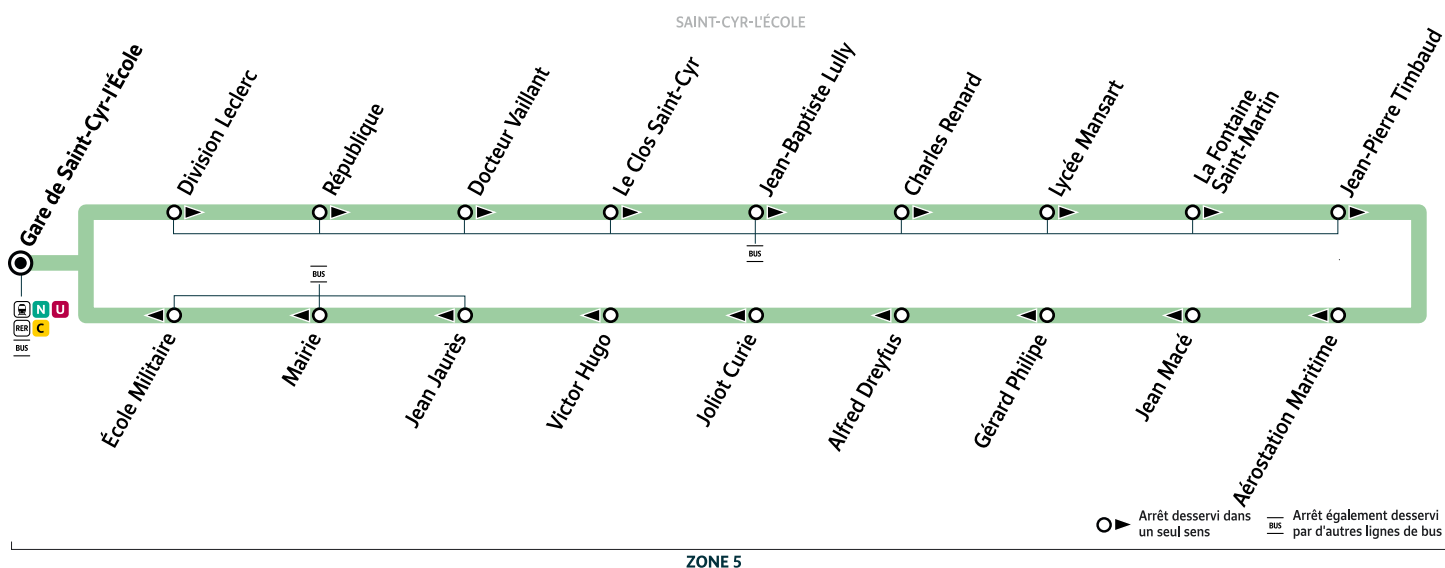

BUS 52 SAINT-CYR - CIRCUIT URBAIN

Horaires valables à compter du lundi 24 août 2020

Dimanche et jours fériés - Pas de service le samedi 1er mai 2021

SAINT-CYR-L'ÉCOLE	Gare de Saint-Cyr-l'École	7:05	7:35	8:05	8:35	9:05	9:35	10:05	10:35	11:05	11:35	12:05	12:35	13:05	13:35	14:05	14:35	15:05
	Division Leclerc	7:07	7:37	8:07	8:37	9:07	9:37	10:07	10:37	11:07	11:37	12:07	12:37	13:07	13:37	14:07	14:37	15:07
	République	7:07	7:37	8:07	8:37	9:07	9:37	10:07	10:37	11:07	11:37	12:07	12:37	13:07	13:37	14:07	14:37	15:07
	Docteur Vaillant	7:08	7:38	8:08	8:38	9:08	9:38	10:08	10:38	11:08	11:38	12:08	12:38	13:08	13:38	14:08	14:38	15:08
	Le Clos Saint-Cyr	7:08	7:38	8:08	8:38	9:08	9:38	10:08	10:38	11:08	11:38	12:08	12:38	13:08	13:38	14:08	14:38	15:08
	Jean-Baptiste Lully	7:09	7:39	8:09	8:39	9:09	9:39	10:09	10:39	11:09	11:39	12:09	12:39	13:09	13:39	14:09	14:39	15:09
	Charles Renard	7:09	7:39	8:09	8:39	9:09	9:39	10:09	10:39	11:09	11:39	12:09	12:39	13:09	13:39	14:09	14:39	15:09
	Lycée Mansart	7:10	7:40	8:10	8:40	9:10	9:40	10:10	10:40	11:10	11:40	12:10	12:40	13:10	13:40	14:10	14:40	15:10
	La Fontaine Saint-Martin	7:11	7:41	8:11	8:41	9:11	9:41	10:11	10:41	11:11	11:41	12:11	12:41	13:11	13:41	14:11	14:41	15:11
	Jean-Pierre Timbaud	7:12	7:42	8:12	8:42	9:12	9:42	10:12	10:42	11:12	11:42	12:12	12:42	13:12	13:42	14:12	14:42	15:12
	Aérostation Maritime	7:12	7:42	8:12	8:42	9:12	9:42	10:12	10:42	11:12	11:42	12:12	12:42	13:12	13:42	14:12	14:42	15:12
	Jean Macé	7:13	7:43	8:13	8:43	9:13	9:43	10:13	10:43	11:13	11:43	12:13	12:43	13:13	13:43	14:13	14:43	15:13
	Gérard Philippe	7:14	7:44	8:14	8:44	9:14	9:44	10:14	10:44	11:14	11:44	12:14	12:44	13:14	13:44	14:14	14:44	15:14
	Alfred Dreyfus	7:15	7:45	8:15	8:45	9:15	9:45	10:15	10:45	11:15	11:45	12:15	12:45	13:15	13:45	14:15	14:45	15:15
	Joliot Curie	7:15	7:45	8:15	8:45	9:15	9:45	10:15	10:45	11:15	11:45	12:15	12:45	13:15	13:45	14:15	14:45	15:15
	Victor Hugo	7:16	7:46	8:16	8:46	9:16	9:46	10:16	10:46	11:16	11:46	12:16	12:46	13:16	13:46	14:16	14:46	15:16
	Jean Jaurès	7:17	7:47	8:17	8:47	9:17	9:47	10:17	10:47	11:17	11:47	12:17	12:47	13:17	13:47	14:17	14:47	15:17
	Mairie	7:18	7:48	8:18	8:48	9:18	9:48	10:18	10:48	11:18	11:48	12:18	12:48	13:18	13:48	14:18	14:48	15:18
	École Militaire	7:19	7:49	8:19	8:49	9:19	9:49	10:19	10:49	11:19	11:49	12:19	12:49	13:19	13:49	14:19	14:49	15:19
	Gare de Saint-Cyr-l'École	7:21	7:51	8:21	8:51	9:21	9:51	10:21	10:51	11:21	11:51	12:21	12:51	13:21	13:51	14:21	14:51	15:21