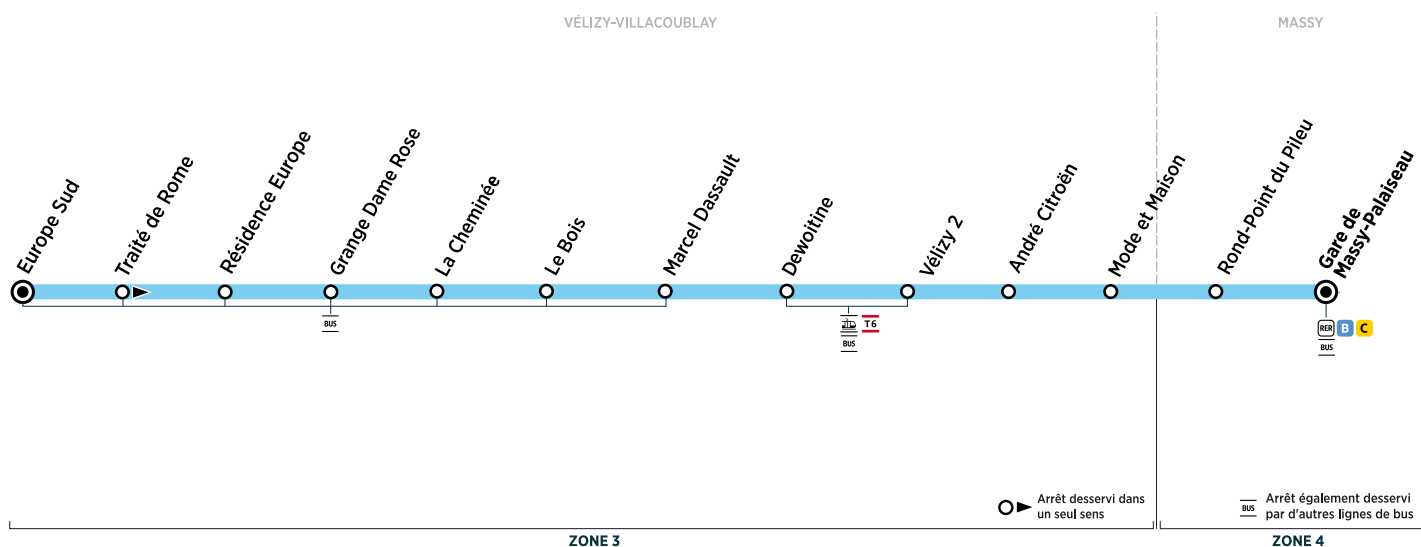

Horaires valables à compter du lundi 24 février 2020

Du lundi au vendredi

MASSY	Gare de Massy-Palaiseau	5:30	6:00	6:30	7:00	7:20	7:40	8:00	8:20	8:40	9:00	9:20	9:40	10:00	10:30
	Rond-Point du Pileu	5:35	6:05	6:35	7:06	7:26	7:46	8:06	8:26	8:46	9:05	9:25	9:45	10:05	10:35
VÉLIZY-VILLACOUBLAY	Mode et Maison	|	|	|	|	|	|	|	|	8:57	9:16	9:36	9:56	10:16	10:46
	André Citroën	|	|	|	|	|	|	|	|	8:58	9:17	9:37	9:57	10:16	10:46
	Vélizy 2	5:44	6:14	6:45	7:26	7:46	8:06	8:28	8:48	9:08	9:27	9:44	10:04	10:21	10:51
	Le Bois	5:47	6:17	6:49	7:30	7:50	8:10	8:32	8:52	9:12	9:31	9:48	10:07	10:24	10:54
	Résidence Europe	5:49	6:19	6:52	7:33	7:53	8:14	8:36	8:56	9:16	9:35	9:52	10:10	10:26	10:56
	Europe Sud	5:51	6:21	6:54	7:35	7:55	8:16	8:38	8:58	9:18	9:37	9:54	10:12	10:28	10:58
MASSY	Gare de Massy-Palaiseau	11:00	11:30	12:00	12:30	13:00	13:30	14:00	14:30	15:00	15:30	16:00	16:25	16:50	17:10
	Rond-Point du Pileu	11:05	11:35	12:05	12:35	13:05	13:35	14:05	14:35	15:05	15:36	16:06	16:31	16:56	17:16
VÉLIZY-VILLACOUBLAY	Mode et Maison	11:16	11:46	12:16	12:46	13:16	13:46	14:16	14:46	15:16	15:47	16:17	16:42	17:08	17:28
	André Citroën	11:16	11:46	12:16	12:46	13:16	13:46	14:16	14:46	15:16	15:48	16:18	16:43	17:09	17:29
	Vélizy 2	11:21	11:51	12:21	12:51	13:21	13:51	14:21	14:51	15:21	15:54	16:25	16:50	17:18	17:39
	Le Bois	11:24	11:54	12:24	12:54	13:24	13:54	14:24	14:54	15:24	15:57	16:28	16:53	17:21	17:42
	Résidence Europe	11:26	11:56	12:26	12:56	13:26	13:56	14:26	14:56	15:26	15:59	16:30	16:55	17:24	17:45
	Europe Sud	11:28	11:58	12:28	12:58	13:28	13:58	14:28	14:58	15:28	16:01	16:32	16:57	17:26	17:47
MASSY	Gare de Massy-Palaiseau	17:30	17:50	18:10	18:30	19:00	19:30	20:00	20:30	21:00	21:30				
	Rond-Point du Pileu	17:36	17:56	18:16	18:36	19:05	19:35	20:05	20:35	21:05	21:35				
VÉLIZY-VILLACOUBLAY	Mode et Maison	17:48	18:08	18:28	18:48	19:16	19:45	20:15	20:45	21:15	21:45				
	André Citroën	17:49	18:09	18:29	18:49	19:17	19:46	20:15	20:45	21:15	21:45				
	Vélizy 2	18:00	18:20	18:40	18:59	19:25	19:52	20:20	20:50	21:20	21:50				
	Le Bois	18:03	18:23	18:43	19:02	19:28	19:55	20:23	20:52	21:22	21:52				
	Résidence Europe	18:06	18:26	18:46	19:05	19:31	19:57	20:25	20:54	21:24	21:54				
	Europe Sud	18:08	18:28	18:48	19:07	19:33	19:59	20:27	20:56	21:26	21:56				

i Bon à savoir

- Ces horaires sont donnés à titre indicatif et les conducteurs Phébus s'efforcent de les respecter. Toutefois, les aléas de la circulation peuvent retarder l'heure de passage indiquée. Faites signe au conducteur pour obtenir l'arrêt de votre bus.

Contact
PHEBUS

01 39 20 16 20
Phebus.tm.fr

Phébus - Keolis Versailles
12, avenue du Général de Gaulle
BP 146 - 78001 Versailles