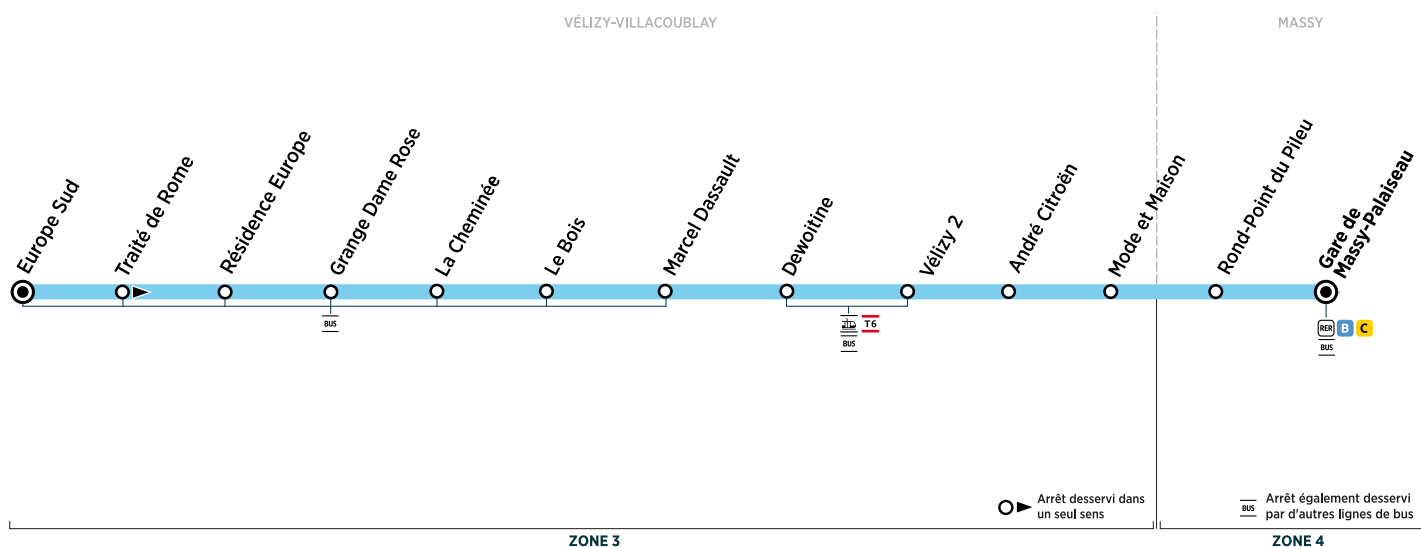

Horaires valables à compter du lundi 24 février 2020

Du lundi au vendredi

VÉLIZY-VILLACOUBLAY	Europe Sud	5:40	6:10	6:40	7:10	7:40	8:10	8:30	8:50	9:10	9:30	9:50	10:10	10:40	11:10
	Résidence Europe	5:41	6:11	6:41	7:11	7:41	8:11	8:31	8:51	9:11	9:31	9:51	10:11	10:41	11:11
	Le Bois	5:42	6:12	6:42	7:13	7:43	8:13	8:33	8:53	9:13	9:32	9:52	10:12	10:42	11:13
	Vélizy 2	5:44	6:14	6:44	7:15	7:45	8:15	8:35	8:55	9:15	9:34	9:54	10:14	10:44	11:15
	André Citroën	5:46	6:16	6:46	7:17	7:47	8:17	8:37	8:57	9:17	9:36	9:56	10:16	10:47	11:18
	Mode et Maison	5:47	6:17	6:47	7:18	7:48	8:18	8:38	8:58	9:18	9:37	9:57	10:17	10:48	11:19
MASSY	Rond-Point du Pileu	5:57	6:27	6:57	7:30	8:00	8:30	8:50	9:10	9:29	9:48	10:08	10:28	10:59	11:30
	Gare de Massy-Palaiseau	6:03	6:33	7:03	7:37	8:07	8:37	8:57	9:17	9:36	9:54	10:14	10:34	11:05	11:36
VÉLIZY-VILLACOUBLAY	Europe Sud	11:40	12:10	12:40	13:10	13:40	14:10	14:40	15:10	15:40	16:10	16:30	16:50	17:10	17:30
	Résidence Europe	11:41	12:11	12:41	13:11	13:41	14:11	14:41	15:11	15:41	16:11	16:31	16:52	17:12	17:32
	Le Bois	11:43	12:13	12:43	13:12	13:42	14:12	14:43	15:13	15:43	16:13	16:33	16:54	17:14	17:34
	Vélizy 2	11:45	12:15	12:45	13:14	13:44	14:14	14:45	15:15	15:45	16:15	16:35	16:56	17:16	17:36
	André Citroën	11:48	12:18	12:48	13:17	13:47	14:17	14:48	15:18	15:48	16:18	16:38	16:59	17:19	17:39
	Mode et Maison	11:49	12:19	12:49	13:18	13:48	14:18	14:49	15:19	15:49	16:19	16:39	17:00	17:20	17:40
MASSY	Rond-Point du Pileu	12:00	12:30	13:00	13:29	13:59	14:29	15:00	15:30	16:00	16:30	16:50	17:11	17:31	17:51
	Gare de Massy-Palaiseau	12:06	12:36	13:06	13:35	14:05	14:35	15:06	15:36	16:06	16:36	16:56	17:18	17:38	17:58
VÉLIZY-VILLACOUBLAY	Europe Sud	17:50	18:10	18:30	18:50	19:10	19:40	20:10	20:40	21:10	21:40				
	Résidence Europe	17:52	18:12	18:32	18:51	19:11	19:41	20:11	20:41	21:11	21:41				
	Le Bois	17:54	18:14	18:34	18:53	19:13	19:43	20:13	20:43	21:12	21:42				
	Vélizy 2	17:56	18:16	18:36	18:55	19:15	19:45	20:15	20:45	21:14	21:44				
	André Citroën	17:59	18:19	18:39	18:58	19:18	19:48	20:18	20:48	21:17	21:47				
	Mode et Maison	18:00	18:20	18:40	18:59	19:19	19:49	20:19	20:49	21:18	21:48				
MASSY	Rond-Point du Pileu	18:11	18:31	18:51	19:10	19:30	20:00	20:30	20:59	21:28	21:58				
	Gare de Massy-Palaiseau	18:18	18:38	18:58	19:16	19:36	20:06	20:36	21:05	21:33	22:03				