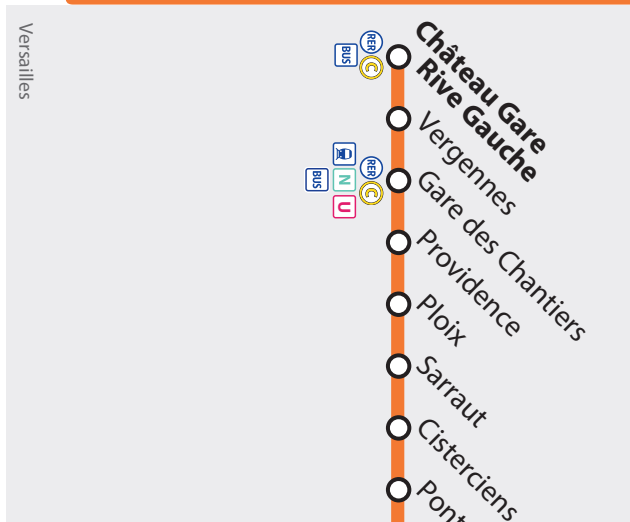

Faites signe au conducteur pour obtenir l'arrêt de votre bus.

Versailles Château Gare

Rive Gauche (RER C)

Z

↔ Saclay Le Christ de Saclay

1 Voyage = 1 ticket +
Zone tarifaire - Zone 4

Saclay

Les Loges-en-Josas

Versailles

Jouy-en-Josas

⤵ Arrêt desservi uniquement dans un seul sens