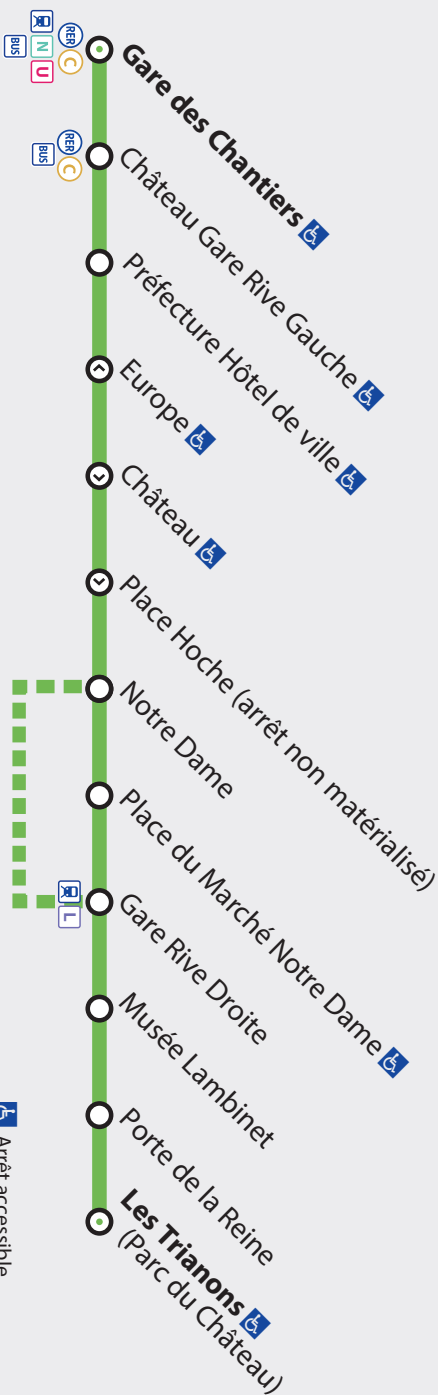

BUS

TRI

Versailles **Gare des Chantiers** (RER) (C) (N) (U)

↔ Versailles **Les Trianons**

1 voyage = 1 ticket t+
Zone tarifaire - Zone 4

Versailles

♿ Arrêt accessible
↻ Arrêt desservi uniquement dans un seul sens
■ Le dimanche à certaines heures