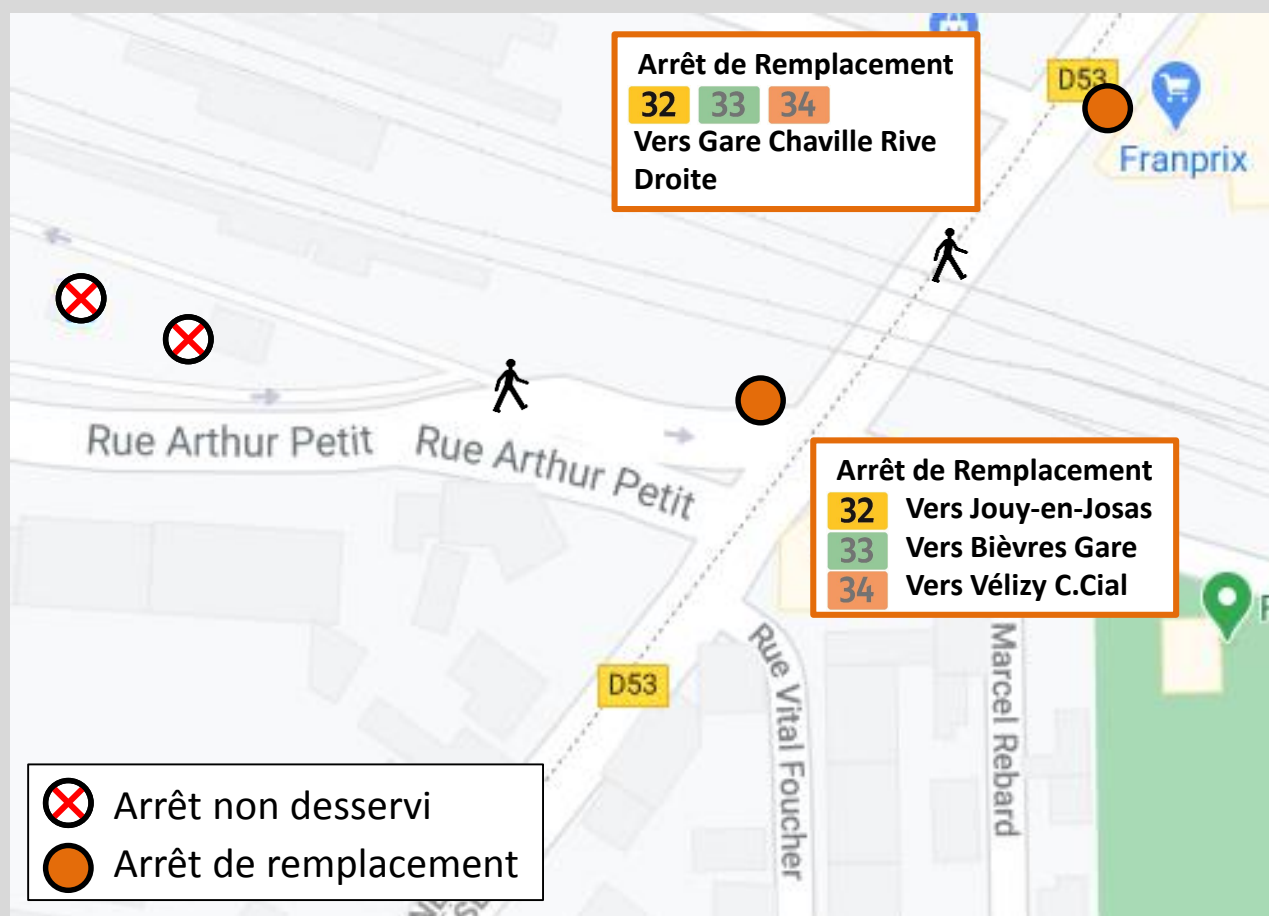

BUS

32

33

34

Perturbations

En raison de travaux en gare de Chaville-Vélizy, arrêts inaccessibles

Du lundi 26 octobre 2020 à fin juin 2021

Veillez vous reporter aux arrêts de remplacement ci-dessus ●