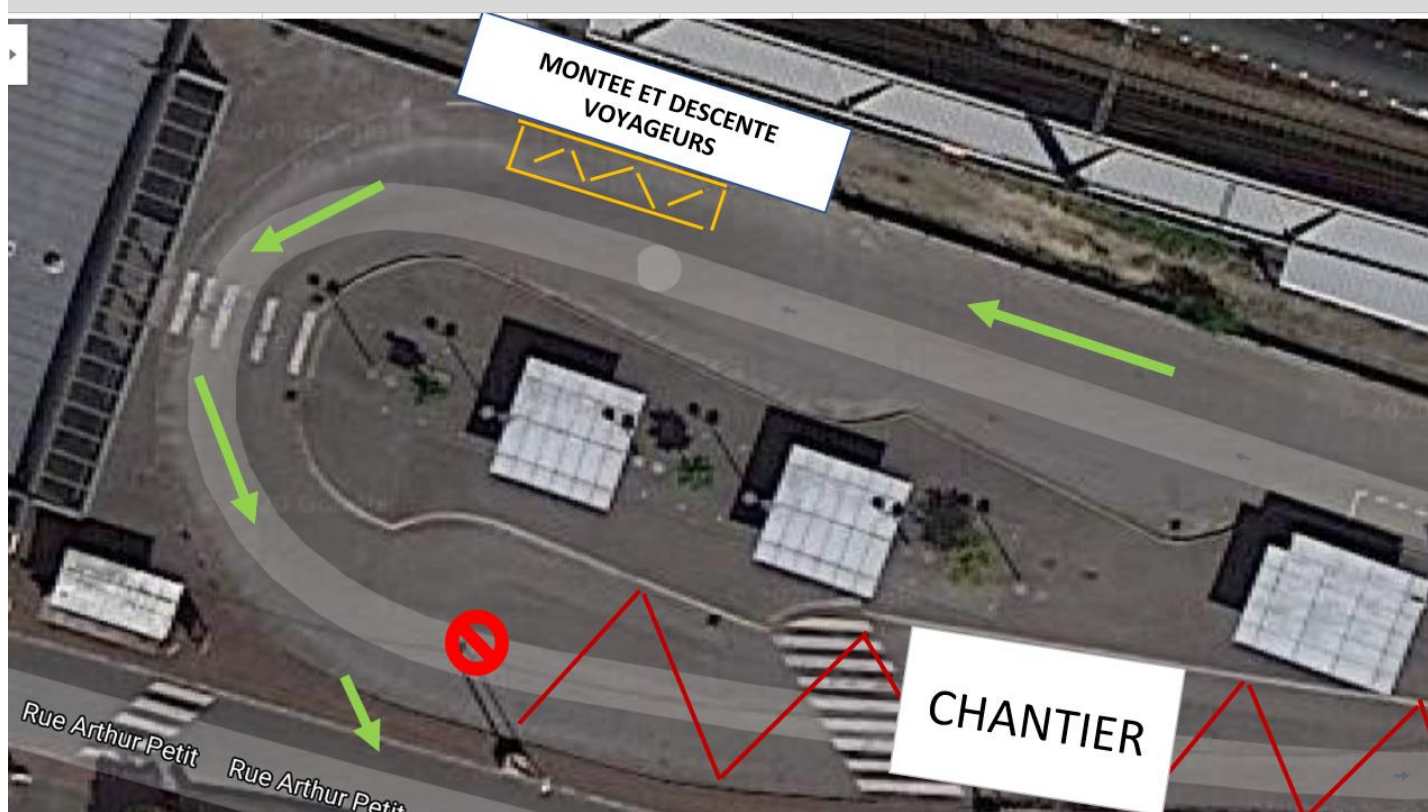

**BUS**

**31**

**32**

**33**

**34**

En raison de travaux en gare de Chaville-Vélizy  
du **lundi 29 juin 2020 à mai 2021.**

La montée et descente voyageurs se fera à l'arrêt  
provisoire comme indiqué sur le plan