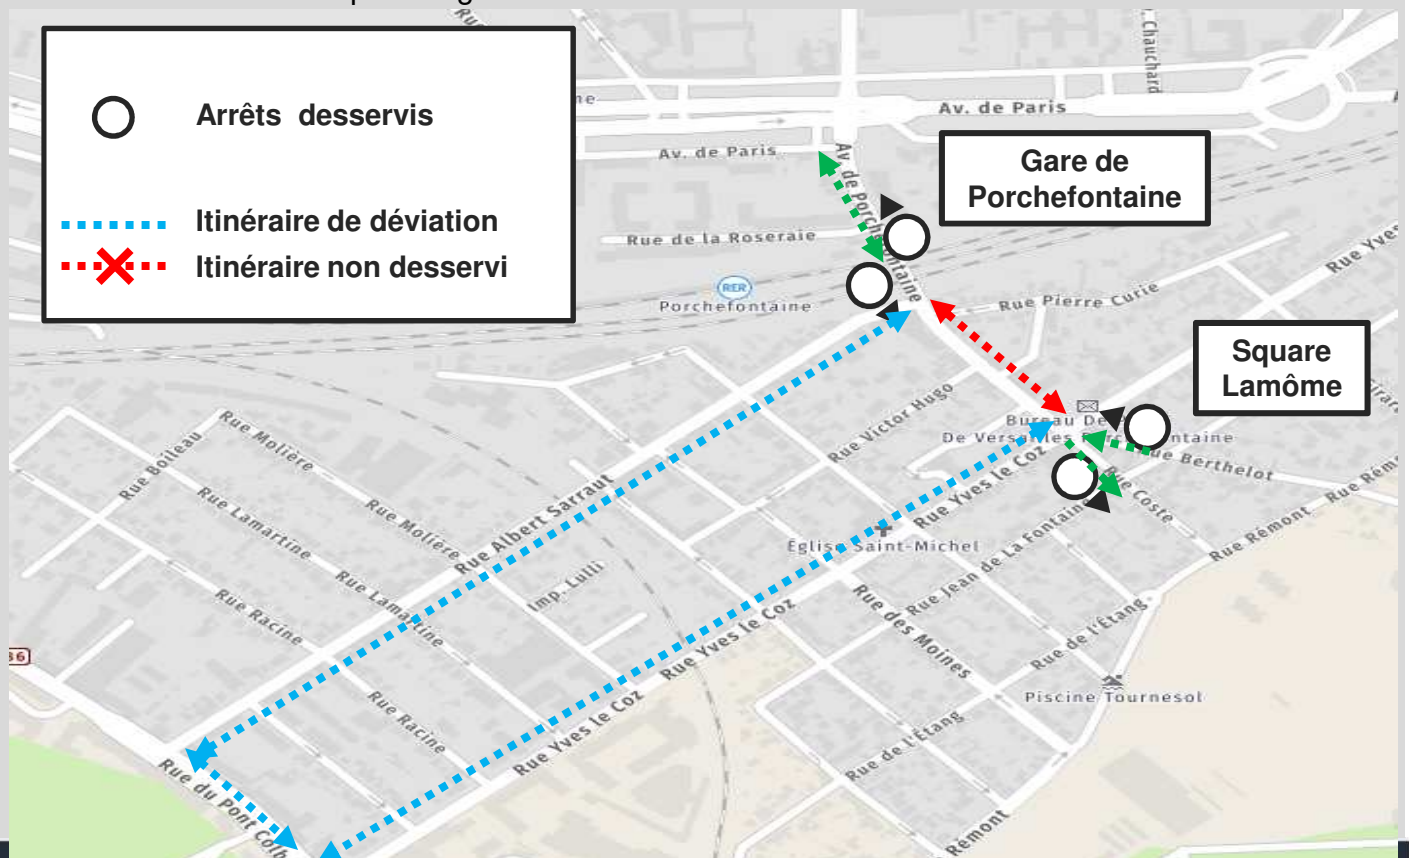

BUS 8

N°25052020

Suite à l'extension du marché de Porchefontaine, **circulation des bus interrompue** dans les deux sens entre les arrêts gare de Porchefontaine et square Lamôme.

A Partir du 13/05/2020 jusqu'au 31/12/2020, tous les mercredis et samedis **entre le début du service et 15h00**.

Veillez vous reporter aux arrêts de remplacement ci-dessous.

Nous nous excusons pour la gêne occasionnée.

Info trafic perturbations

Pour tout renseignement : 01 39 20 16 20 ou phebus.tm.fr