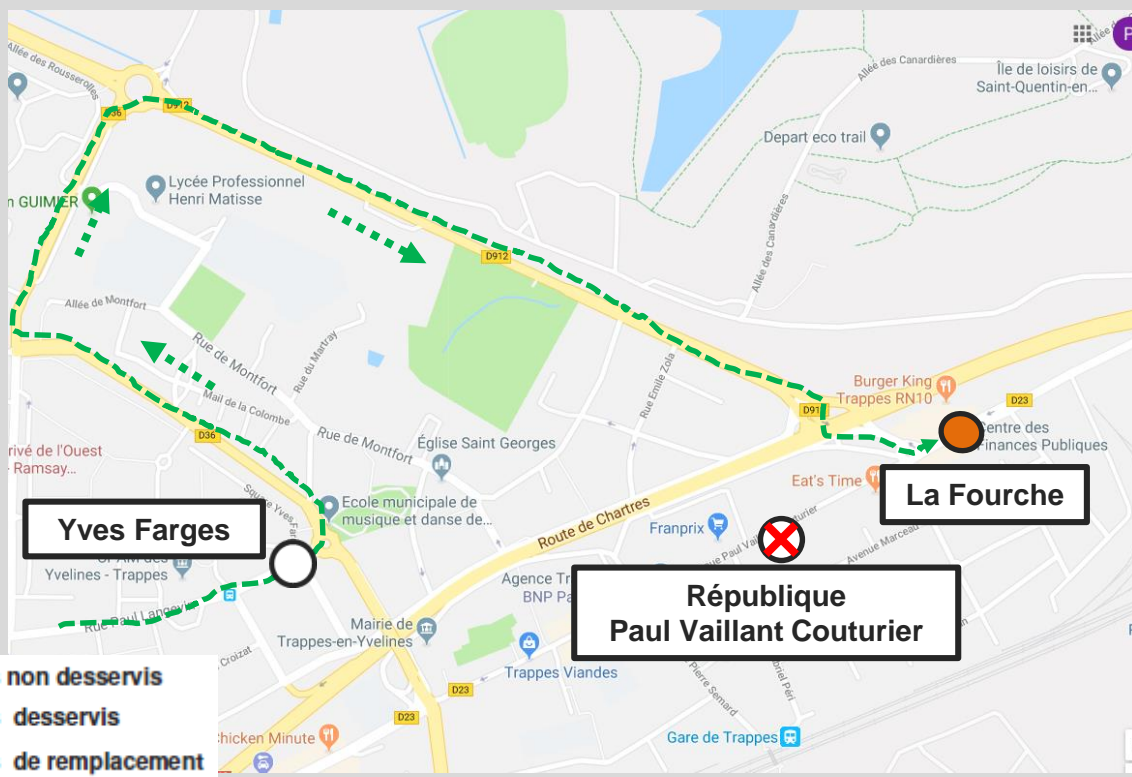

Bus

N145

Suite à des travaux, le bus Noctilien N145 est dévié.

En direction de Paris Montparnasse, l'arrêt « République – Paul Vaillant Couturier » n'est plus desservi.

Se reporter à l'arrêt « La Fourche ».

Du lundi 15 avril au 30 juin 2019

Nous nous excusons pour la gêne occasionnée.

Info trafic perturbations

Pour tout renseignement : 01 39 20 16 20 ou phebus.tm.fr