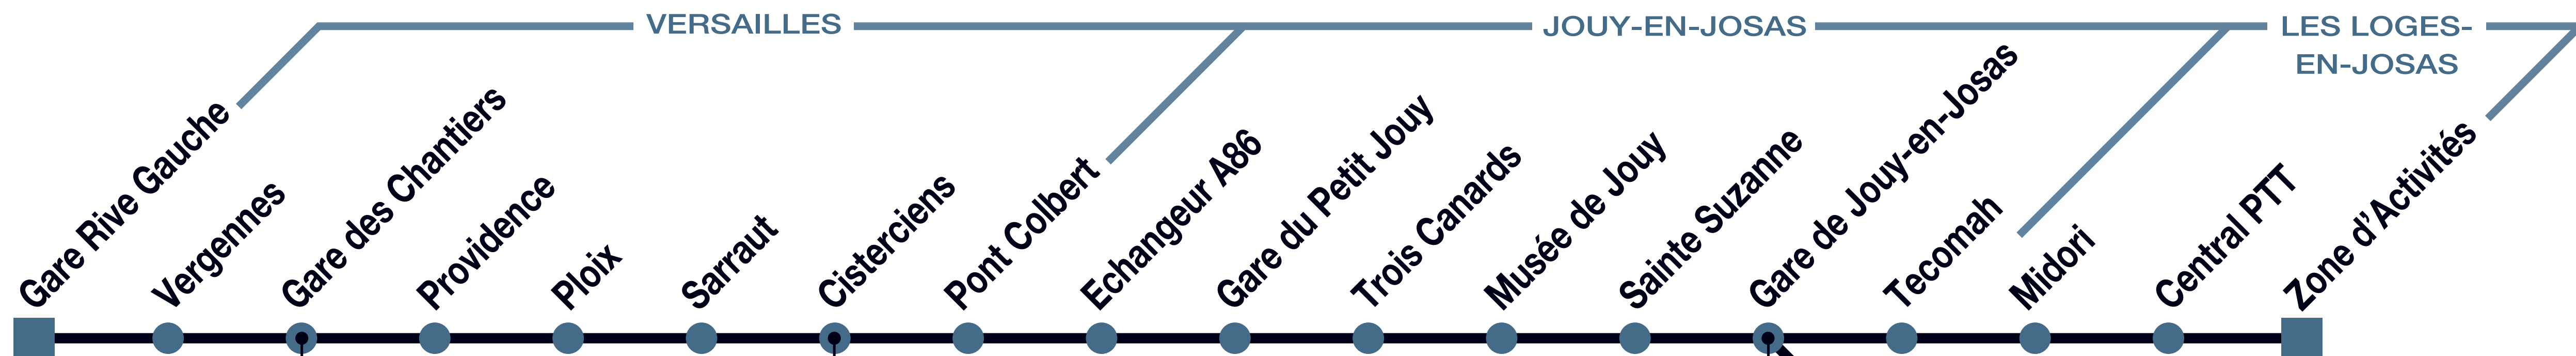

Z Versailles Gare Rive Gauche ◀ ▶ Les Loges-en-Josas Zone d'Activités ◀ ▶ Le Christ de Saclay

- CORRESPONDANCES**
- B** • Rocquencourt
 - Porchefontaine
 - G** • Pershing
 - Gare des Chantiers
 - BAK** • Lycée Jules Ferry
 - Stade de Porchefontaine
 - H** • La Celle-Saint-Cloud Gare
 - Versailles Gare des Chantiers
 - K** • Satory GIAT
 - Gare des Chantiers
 - L** • Saclay Val-d'Albian
 - Versailles Gare Rive Gauche
 - P** • INRA - Route de Saint-Cyr
 - Gare des Chantiers
 - R** • Gare des Chantiers
 - Université
 - T** • Louveciennes (Bull)
 - Versailles Gare des Chantiers
 - X** • Gare des Chantiers
 - Satory GIAT

- CORRESPONDANCES**
- B** • Rocquencourt
 - Porchefontaine
 - BAK** • Lycée Jules Ferry
 - Stade de Porchefontaine

- CORRESPONDANCES**
- J** • Saclay
 - Vélizy CES Maryse Bastié
 - L** • Saclay Val-d'Albian
 - Versailles Gare Rive Gauche
 - N** • Jouy-en-Josas (HEC)
 - Gare de Chaville Rive Droite

Nombre de tickets à valider

1 TRAJET = 1 TICKET