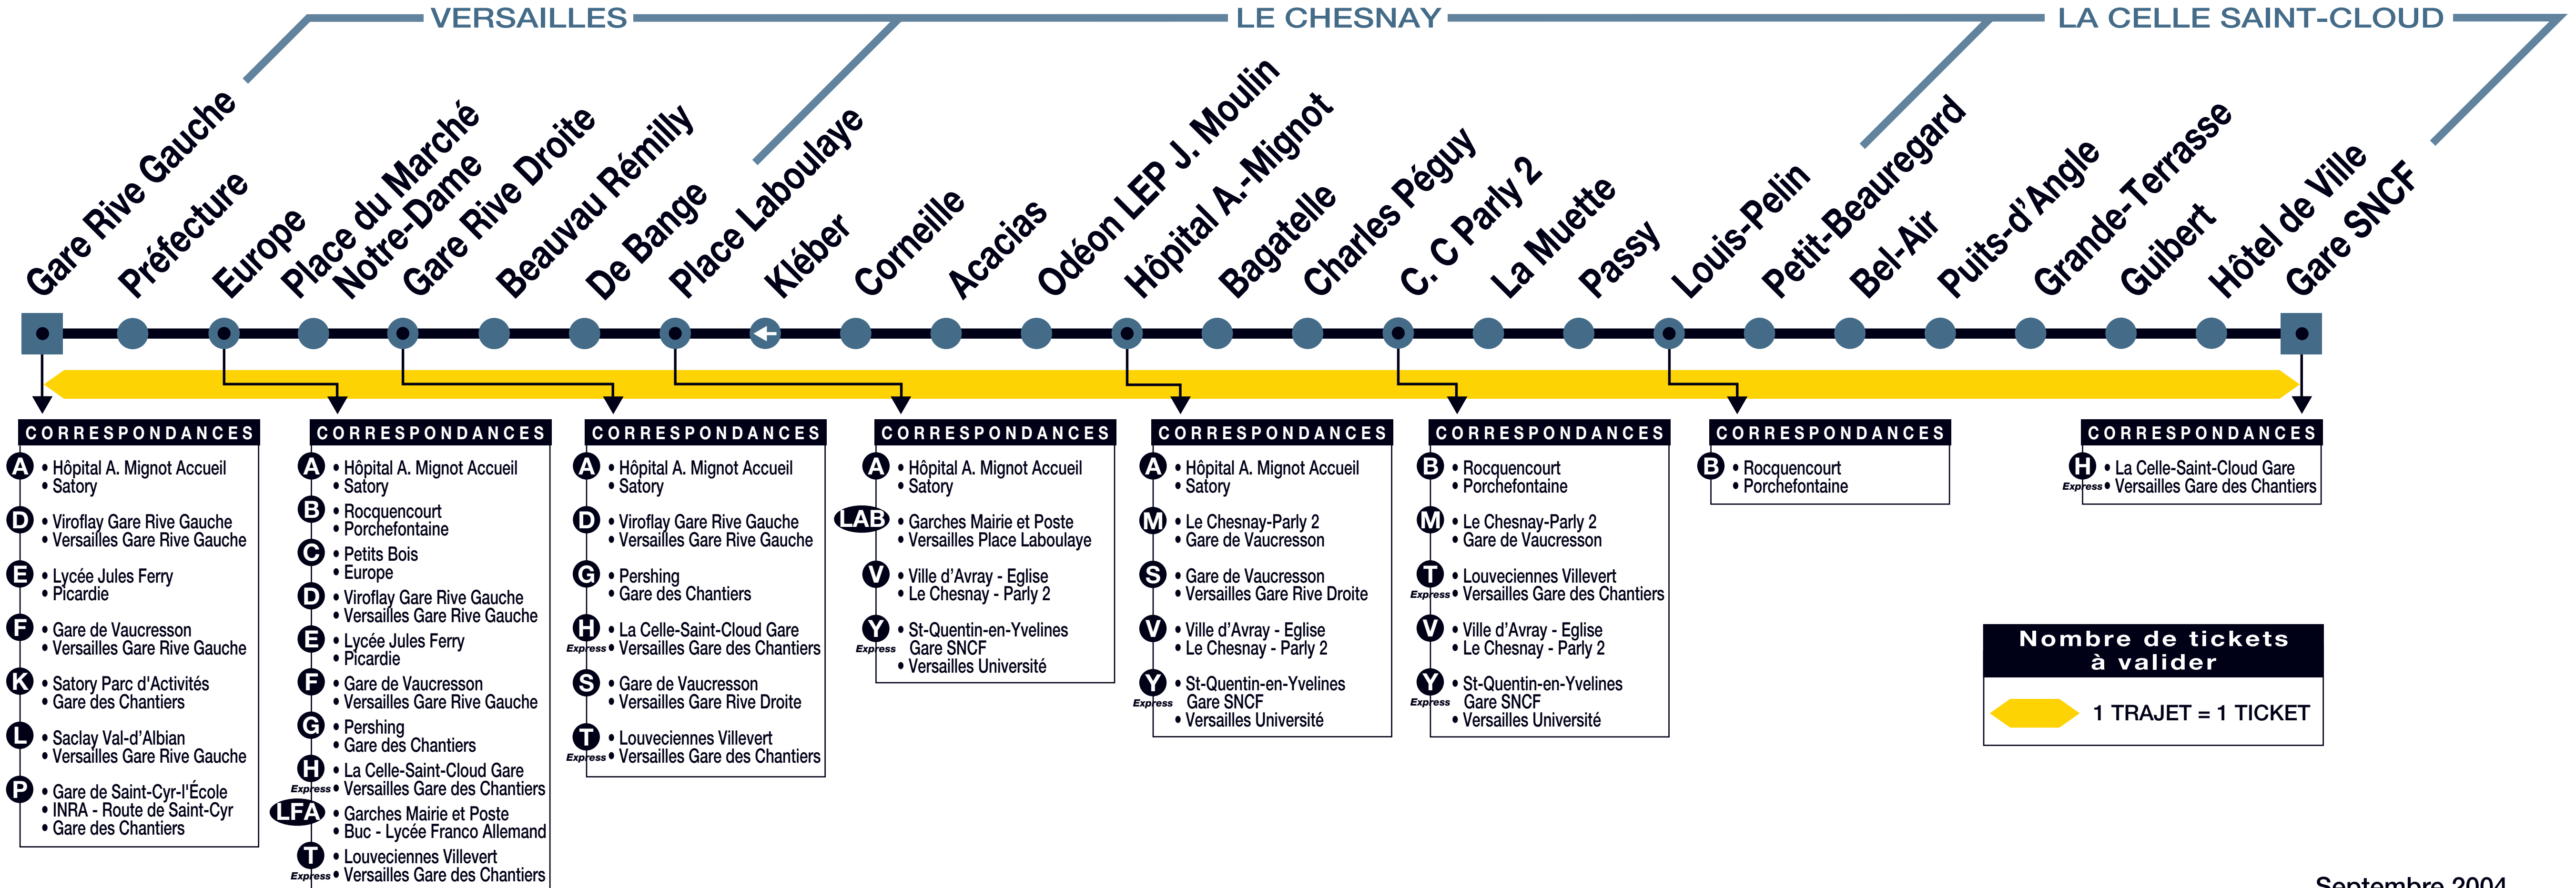

H Versailles Gare Rive Gauche ◀▶ Europe ▶▶ La Celle-Saint-Cloud Gare

Nombre de tickets à valider
▶ 1 TRAJET = 1 TICKET