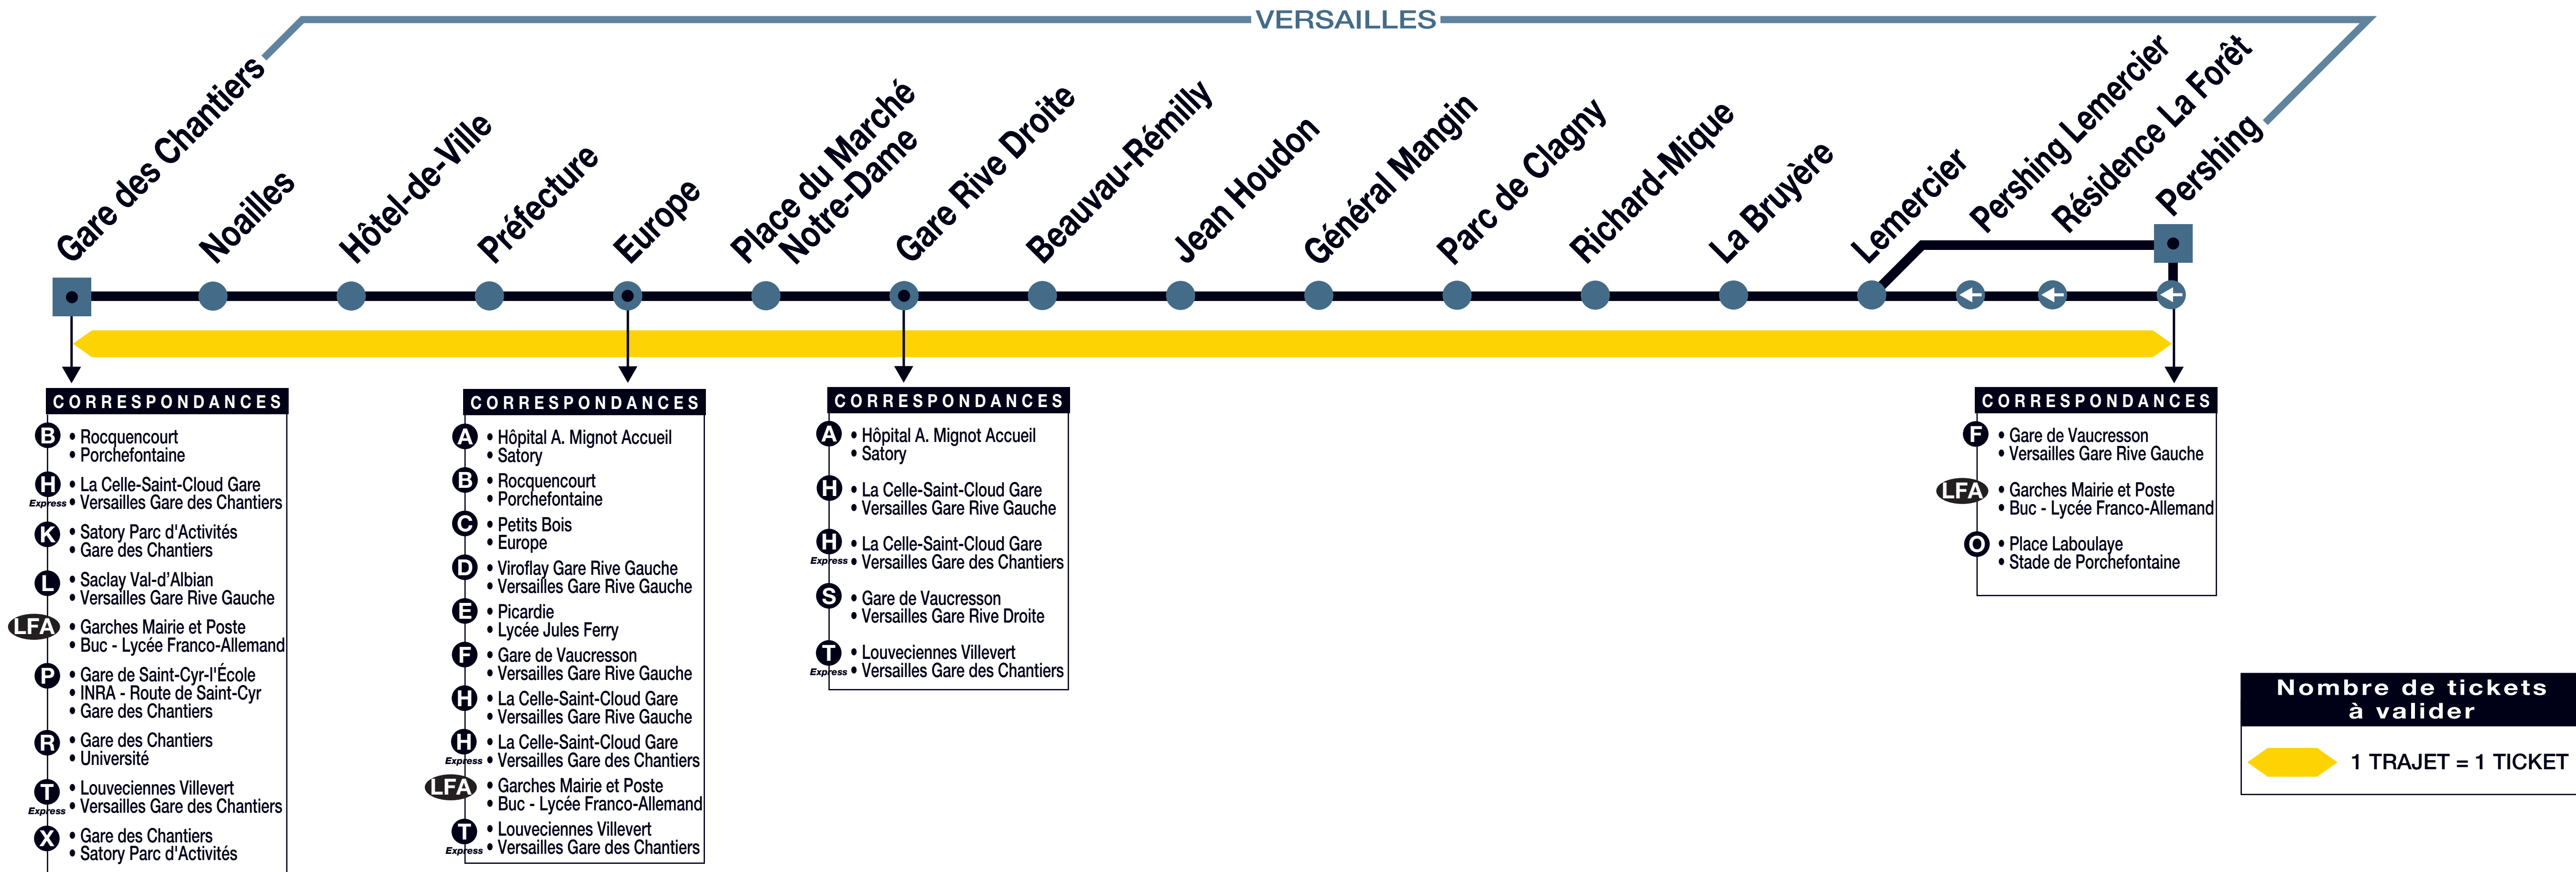

G Gare des Chantiers ◀▶ Europe ▶▶ Pershing

Nombre de tickets à valider

1 TRAJET = 1 TICKET