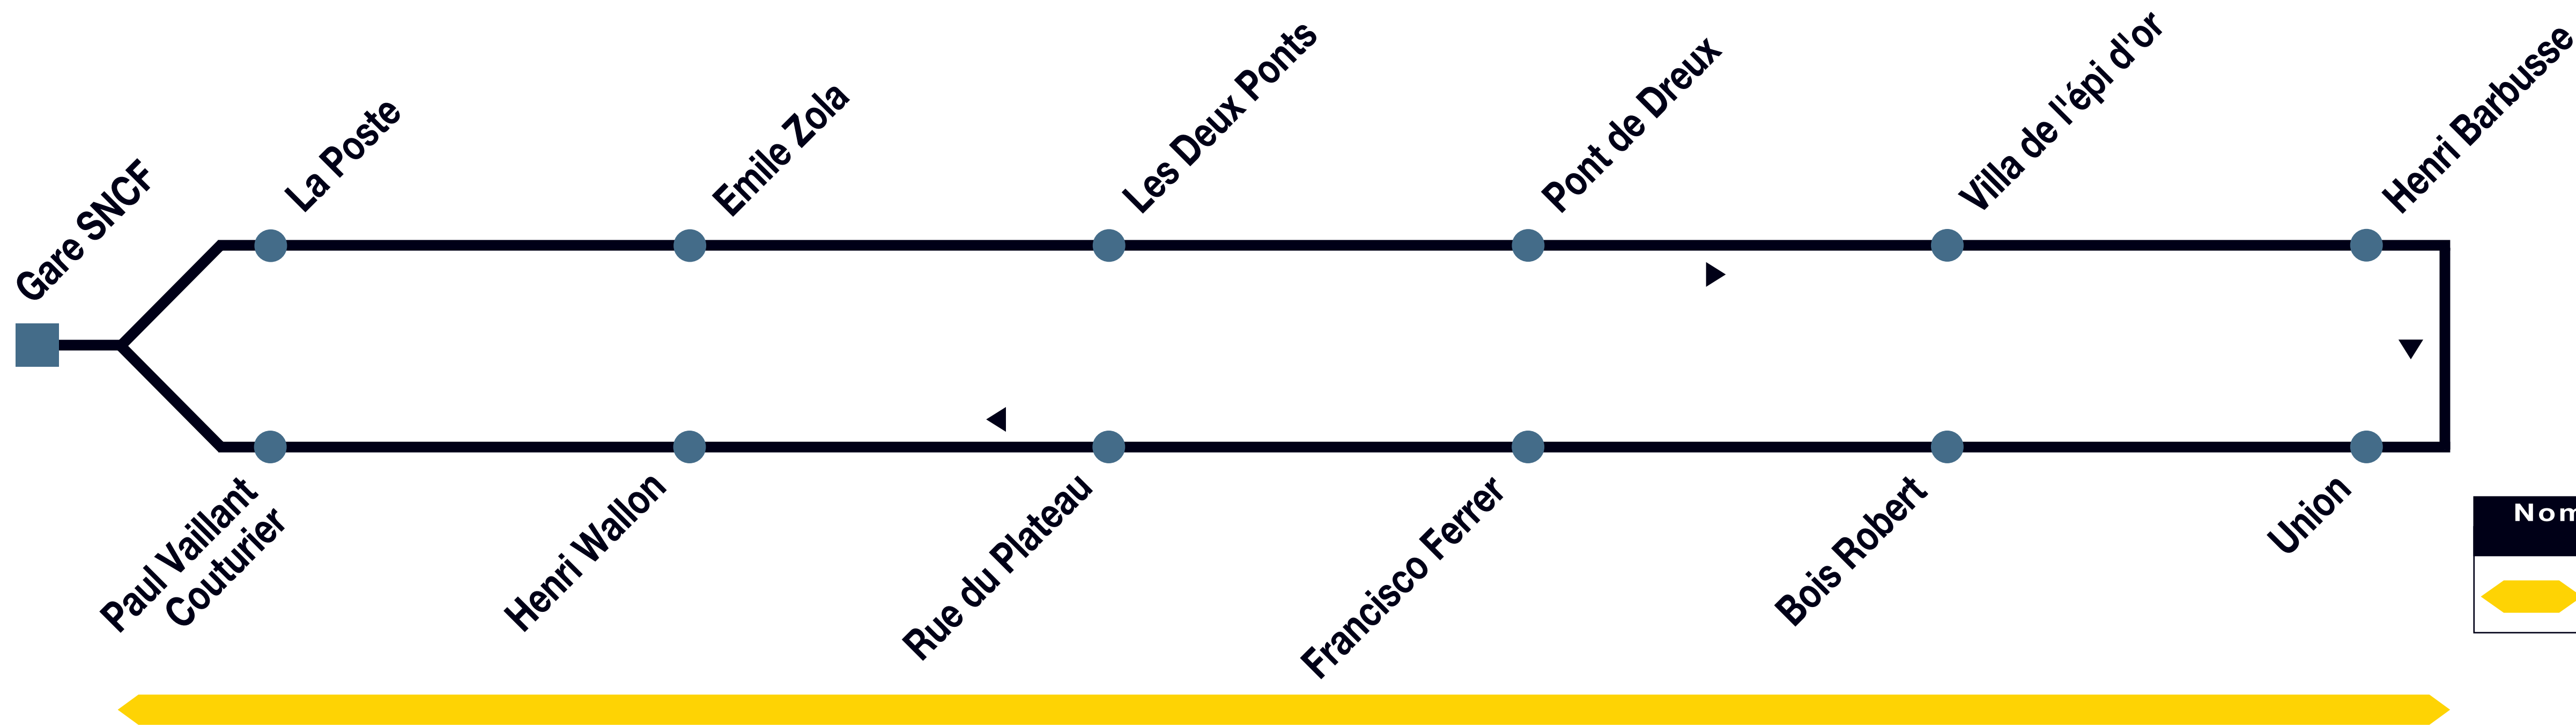

4 Gare SNCF ◀▶ Pont de Dreux ◀▶ Villa de l'Epi d'Or ◀▶ Henri Barbusse ◀▶ Gare SNCF

Nombre de tickets à valider	
	1 TRAJET = 1 TICKET