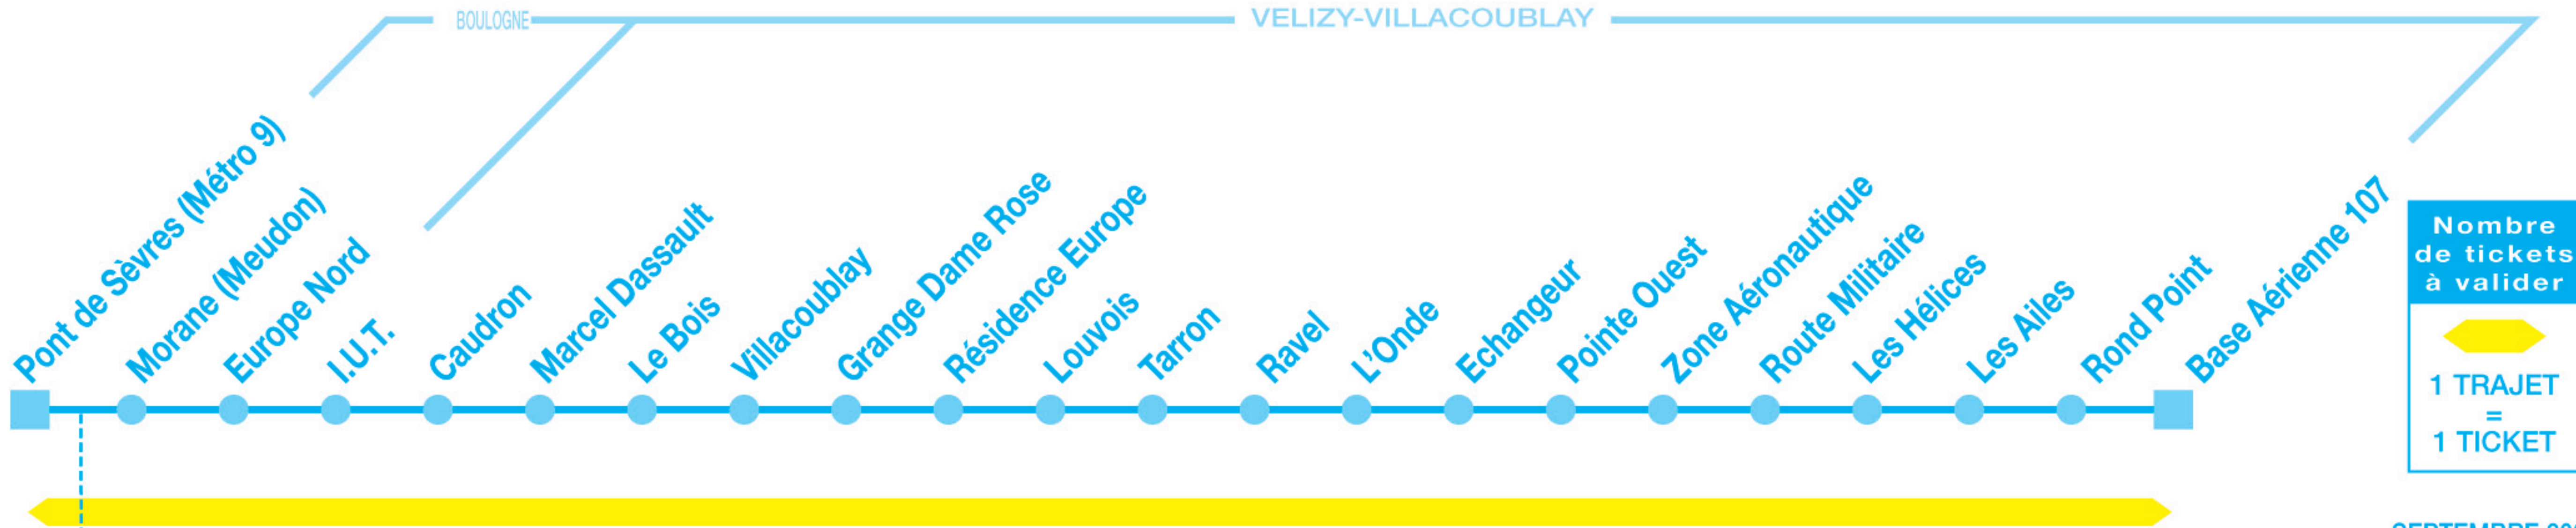

43 Pont de Sèvres ◀▶ Zone Industrielle de Vélizy ◀▶ Base Aérienne 107

Nombre de tickets à valider

▶

1 TRAJET = 1 TICKET

2 ZONE CARTE NAVIGO 3