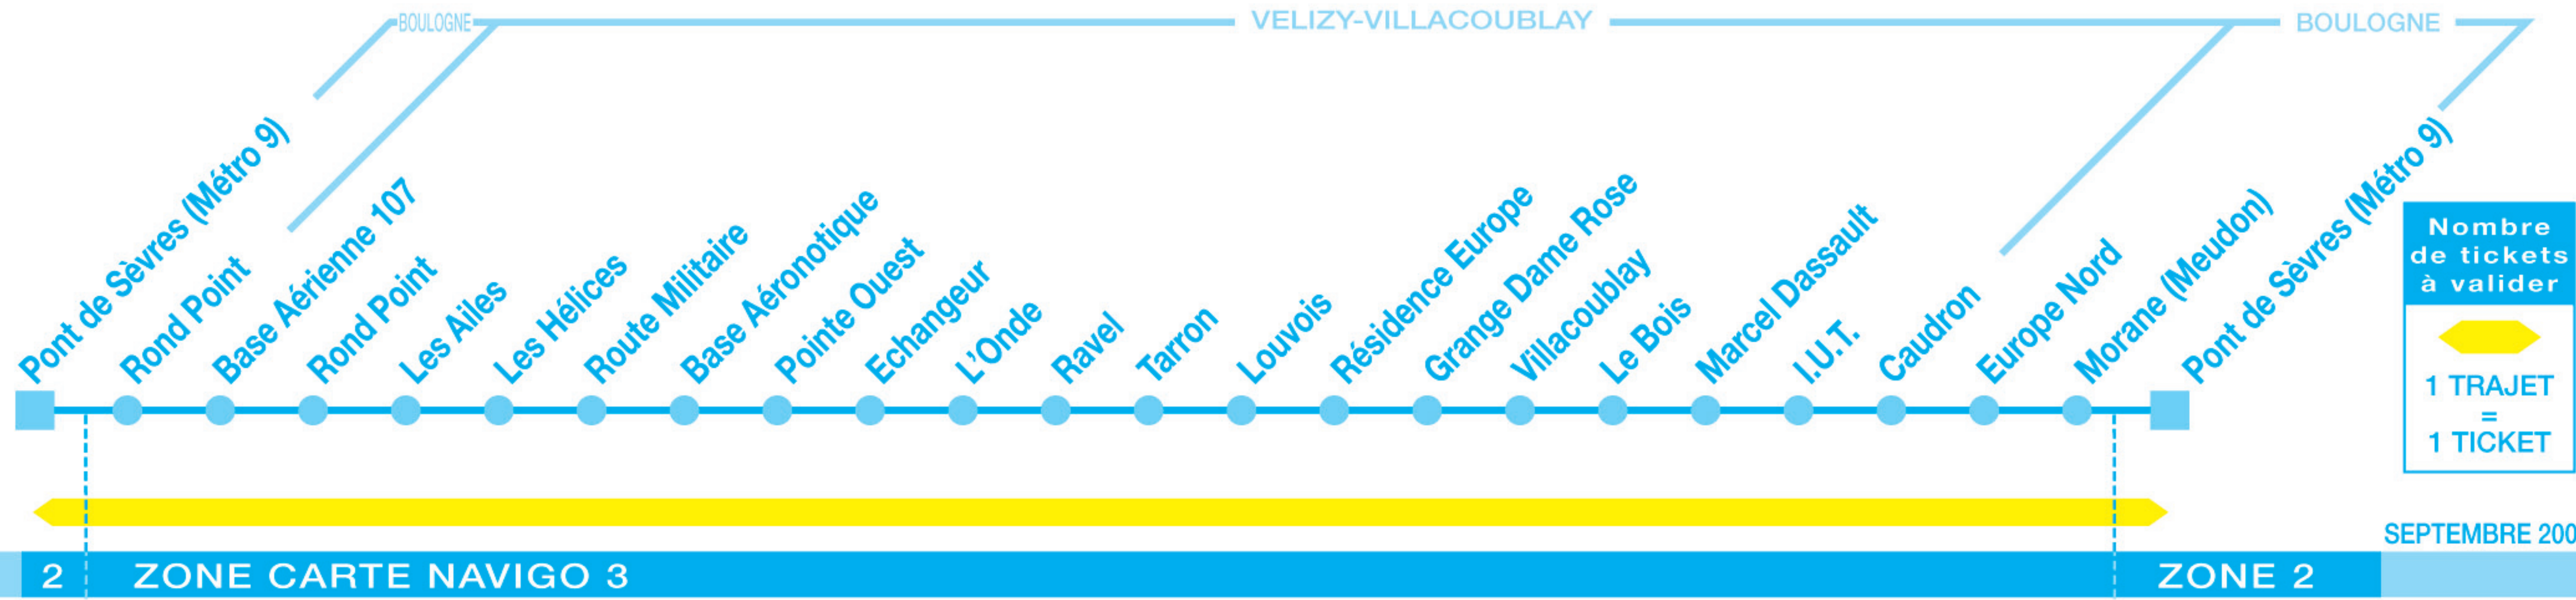

**42** Pont de Sèvres ◀▶ BA 107 ◀▶ Zone Industrielle de Vélizy ◀▶ Pont de Sèvres

**Nombre de tickets à valider**

▶

1 TRAJET = 1 TICKET

SEPTEMBRE 2008