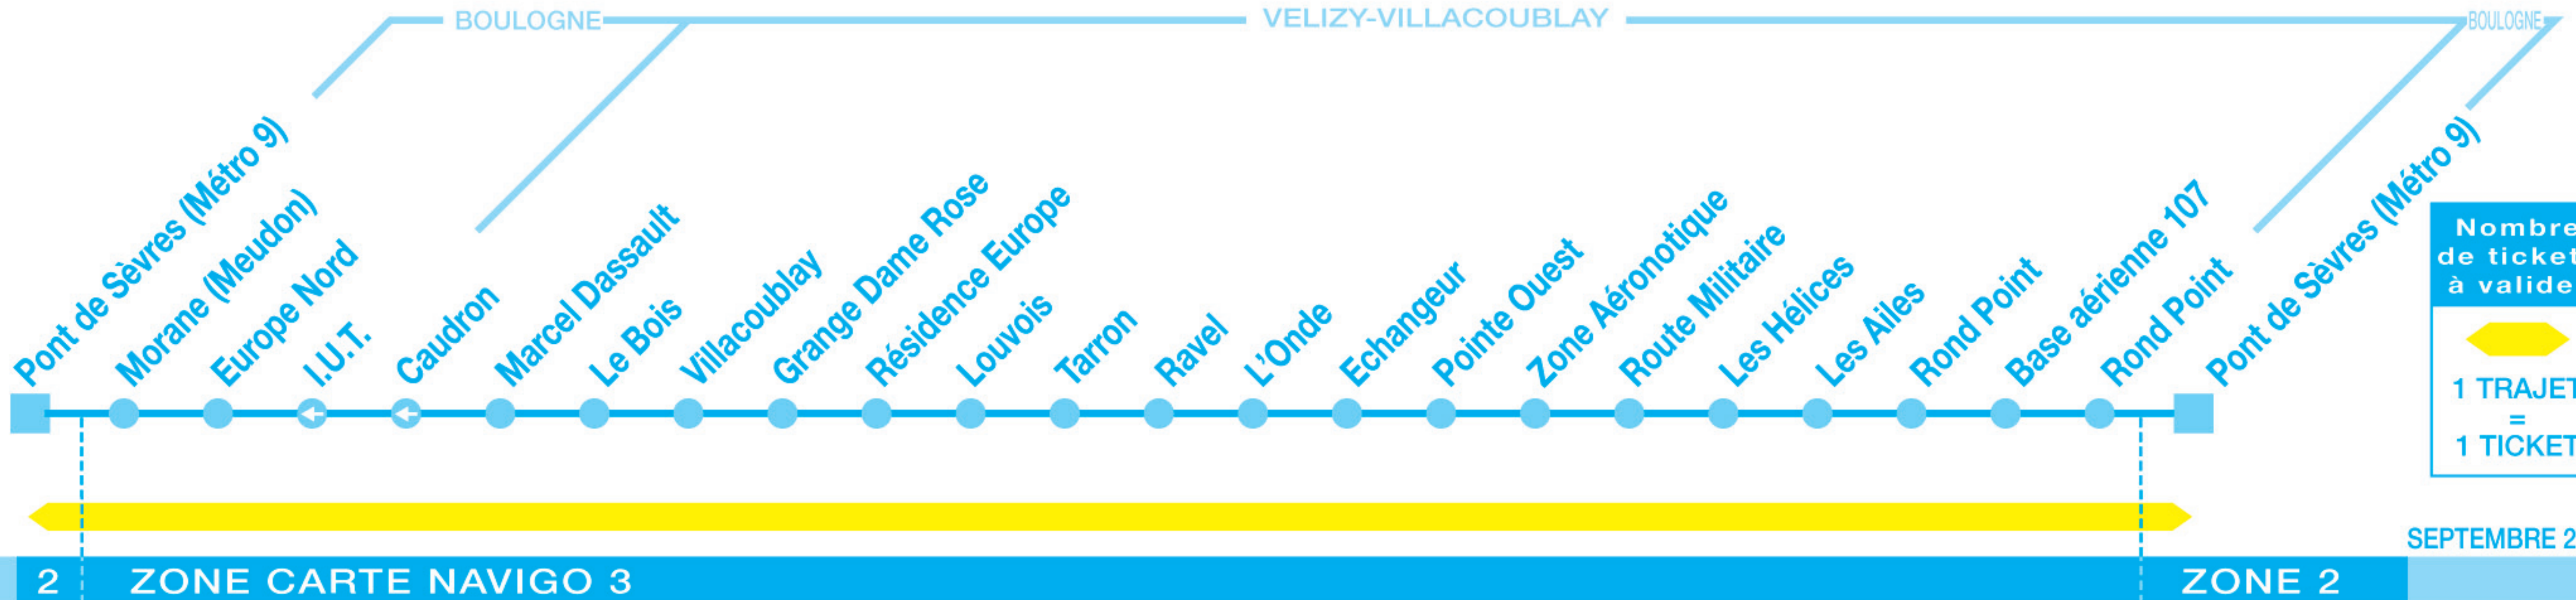

40 Pont de Sèvres ◀▶ Zone Industrielle de Vélizy ◀▶ BA 107 ◀▶ Pont de Sèvres

Nombre de tickets à valider

1 TRAJET = 1 TICKET

SEPTEMBRE 2008